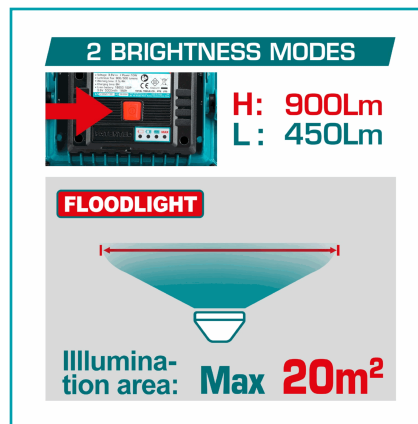

CÓDIGO:
TRLF4415

FICHA TÉCNICA

Lámpara De Trabajo 4V Inalámbrica De Iones De Litio. Incluye Cable Usb. Lúmenes Alto: 900 Bajo: 500. Funcionamiento Alto: 2.5H Bajo: 4H. Tiempo De Carga: 6H. Incluye Batería 5000Mah. Caja De Color.

***Nombre:** Lámpara de trabajo 4V inalámbrica de iones de litio.

Cantidades por caja: Cajas de 6

Características: Incluye cable USB. Lúmenes alto: 900 bajo: 500. Funcionamiento alto: 2.5H bajo: 4H. Tiempo de carga: 6H. Incluye batería 5000mAh.

H: 900Lm
L: 450Lm

FLOODLIGHT

Illumination area: **Max 20m²**