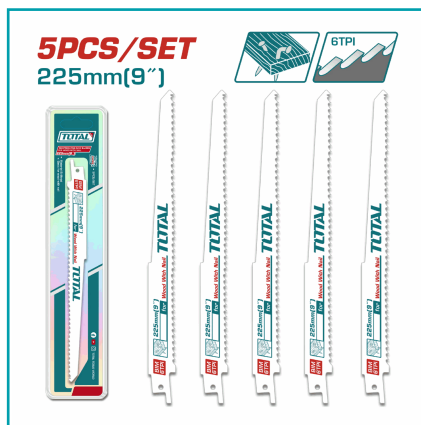

## FICHA TÉCNICA

Hojas De Sierra Reciprocante Para Madera Con Clavo Corte Para Madera Cor Clavo 225Mm(9")6 Tpi-Bim-Molido 5Pcs/Set Empacado En Doble Blister.

**CÓDIGO:**  
**TRSB1111DF**

**\*Nombre:** Hojas de sierra sable para madera con clavo 9"

**Cantidades por caja:** Cajas de 80/ Cajas de 20

**Características:** clavo 9" 6 TPI Set de 5 piezas.

**Código de Barras:** 6941639887898

**Código de producto:** TRSB1111DF

**Color:** Turquesa

**Marca:** TOTAL TOOLS

**Peso (Kg):** 0.175

**Presentación:** Blister

**Procedencia:** Importado

**Se vende por:** Set

**Tipo:** Hojas de Sierras

**Usos:** Industrial

## INFORMACIÓN ADICIONAL

Hojas De Sierra Reciprocante Para Madera Con Clavo Corte Para Madera Con Clavo 225Mm(9")  
6Tpi-Bim-Molido  
5Pzas/Set  
Empacado En Doble Blister.

**5PCS/SET**  
**225mm(9")**

**5PCS/SET**  
**225mm(9")**