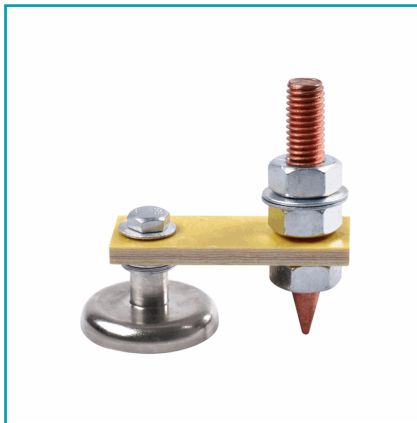

CÓDIGO:
TS001

FICHA TÉCNICA

Tierra / Ground Magnético Con Imán Circular Para Soldadura. Circular 36 Mm Para Situaciones Donde No Puede Aplicar La Pinza, Vigas Grandes, Carros Y Otras Situaciones. Lo Usan Los Soldadores Profesionales Para Mayor Comodidad. Dimensiones Varilla 65X10Mm

Características: Fijacion muy fuerte

Marca: GENERICO

Tipo: Sujeciones y Fijaciones

Código de producto:

Peso (Kg): 0.35 Kg

Usos: Profesional

INFORMACIÓN ADICIONAL

Tierra / Ground Magnético Con Imán Circular Para Soldadura. Circular 36 Mm Para Situaciones Donde No Puede Aplicar La Pinza, Vigas Grandes, Carros Y Otras Situaciones. Lo Usan Los Soldadores Profesionales Para Mayor Comodidad. Dimensiones Varilla 65X10Mm