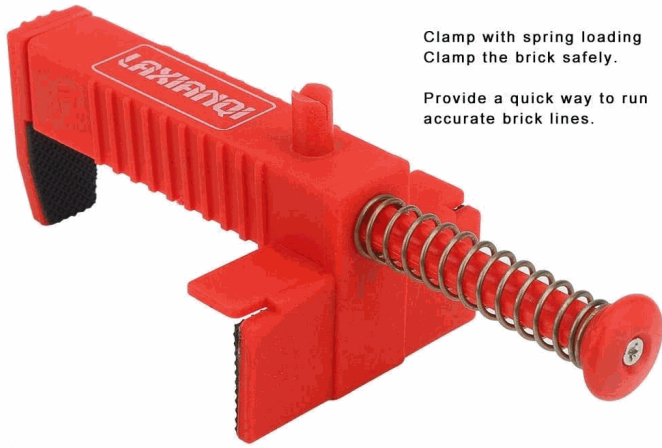

FICHA TÉCNICA

(2 Pcs) Juego De Pinzas Para Nivelación De Ladrillos. De Alta Calidad Esta Herramienta De Nivelación Puede Mantener Su Alto Rendimiento Durante Mucho Tiempo, Hecho De Materiales De Plástico Resistente Y Acero Inoxidable.

INFORMACIÓN ADICIONAL

(2 Pcs) Juego De Pinzas Para Nivelación De Ladrillos.

De Alta Calidad Esta Herramienta De Nivelación Puede Mantener Su Alto Rendimiento Durante Mucho Tiempo, Hecho De Materiales De Plástico Resistente Y Acero Inoxidable.

Cuenta Con Una Abrazadera De Resorte Para Sujetar Los Bloques Firmemente, Lo Que Proporciona Una Manera Rápida De Que Las Capas De Ladrillo Ejecuten Líneas De Bloques Precisas.

La Característica Principal De Estas Pinzas De Nivelación Se Encuentra En La Mandíbula Exterior, Y Que Puede Ir Fácilmente Alrededor De Las Esquinas Internas Y Externas Del Ladrillo.

Clamp with spring loading
Clamp the brick safely.
Provide a quick way to run
accurate brick lines.

BRICK LINER

Accurant line duct in the outer jaw
Easy to run around the inner and outer corners.