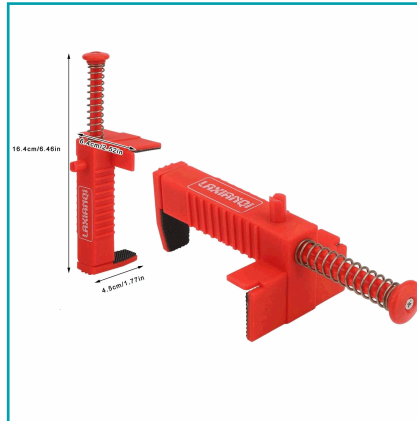

FICHA TÉCNICA

(2 Pcs) Juego De Pinzas Para Nivelación De Ladrillos. De Alta Calidad Esta Herramienta De Nivelación Puede Mantener Su Alto Rendimiento Durante Mucho Tiempo, Hecho De Materiales De Plástico Resistente Y Acero Inoxidable.

CÓDIGO:
TS054

***Nombre:** Juego de pinzas para nivelación de ladrillos.

¿Dónde usarlo?: Construcción, albañilería.

Código de Barras: HUN4257A164

Código de producto: TS054

Procedencia: Importado

Tipo: Medidores de Abrazadera

INFORMACIÓN ADICIONAL

(2 Pcs) Juego De Pinzas Para Nivelación De Ladrillos.

De Alta Calidad Esta Herramienta De Nivelación Puede Mantener Su Alto Rendimiento Durante Mucho Tiempo, Hecho De Materiales De Plástico Resistente Y Acero Inoxidable.

Cuenta Con Una Abrazadera De Resorte Para Sujetar Los Bloques Firmemente, Lo Que Proporciona Una Manera Rápida De Que Las Capas De Ladrillo Ejecuten Líneas De Bloques Precisas.

La Característica Principal De Estas Pinzas De Nivelación Se Encuentra En La Mandíbula Exterior, Y Que Puede Ir Fácilmente Alrededor De Las Esquinas Internas Y Externas Del Ladrillo.