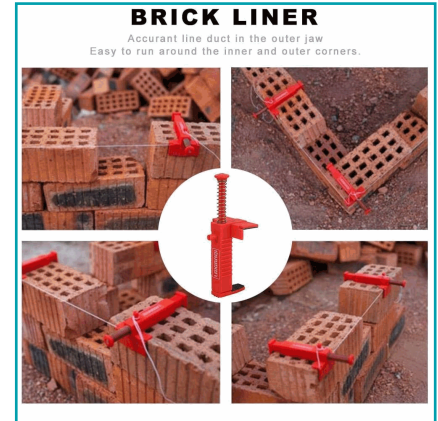

FICHA TÉCNICA

(2 Pcs) Juego De Pinzas Para Nivelación De Ladrillos. De Alta Calidad Esta Herramienta De Nivelación Puede Mantener Su Alto Rendimiento Durante Mucho Tiempo, Hecho De Materiales De Plástico Resistente Y Acero Inoxidable.

CÓDIGO:
TS054

***Nombre:** Juego de pinzas para nivelación de ladrillos.

¿Dónde usarlo?: Construcción, albañilería.

Código de Barras: HUN4257A164

Código de producto: TS054

Procedencia: Importado

Tipo: Medidores de Abrazadera

Cuenta Con Una Abrazadera De Resorte Para Sujetar Los Bloques Firmemente, Lo Que Proporciona Una Manera Rápida De Que Las Capas De Ladrillo Ejecuten Líneas De Bloques Precisas.

La Característica Principal De Estas Pinzas De Nivelación Se Encuentra En La Mandíbula Exterior, Y Que Puede Ir Fácilmente Alrededor De Las Esquinas Internas Y Externas Del Ladrillo.

Clamp with spring loading
Clamp the brick safely.
Provide a quick way to run
accurate brick lines.

BRICK LINER

Accurant line duct in the outer jaw
Easy to run around the inner and outer corners.