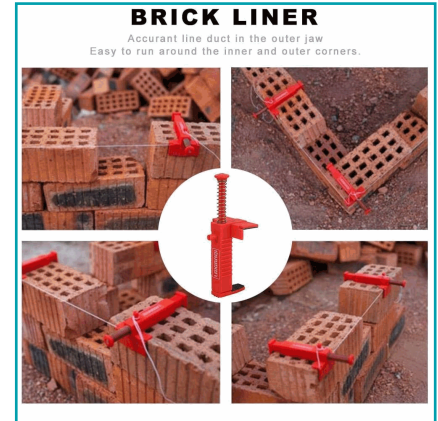

FICHA TÉCNICA

Juego De Pinzas Para Nivelación De Ladrillos. De Alta Calidad Esta Herramienta De Nivelación Puede Mantener Su Alto Rendimiento Durante Mucho Tiempo, Hecho De Materiales De Plástico Resistente Y Acero Inoxidable. (2 Pcs)

CÓDIGO:
TS054

***Nombre:** Juego de pinzas para nivelación de ladrillos.

¿Dónde usarlo?: Construcción, albañilería.

Código de Barras: HUN4257A164

Código de producto: TS054

Procedencia: Importado

Tipo: Medidores de Abrazadera

Cuenta Con Una Abrazadera De Resorte Para Sujetar Los Bloques Firmemente, Lo Que Proporciona Una Manera Rápida De Que Las Capas De Ladrillo Ejecuten Líneas De Bloques Precisas.

La Característica Principal De Estas Pinzas De Nivelación Se Encuentra En La Mandíbula Exterior, Y Que Puede Ir Fácilmente Alrededor De Las Esquinas Internas Y Externas Del Ladrillo.

Clamp with spring loading
Clamp the brick safely.

Provide a quick way to run
accurate brick lines.

BRICK LINER

Accurant line duct in the outer jaw
Easy to run around the inner and outer corners.