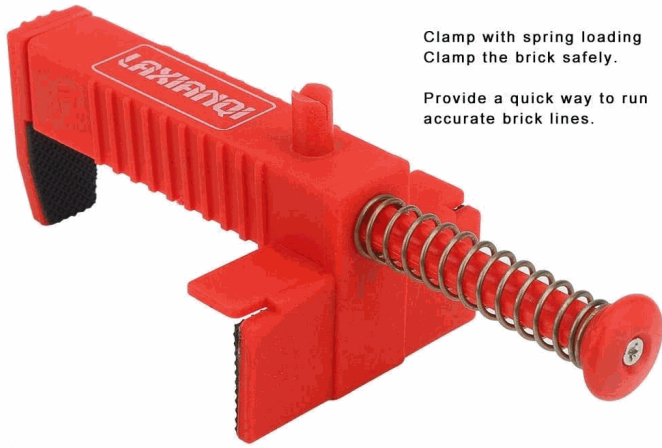

FICHA TÉCNICA

Juego De Pinzas Para Nivelación De Ladrillos. De Alta Calidad Esta Herramienta De Nivelación Puede Mantener Su Alto Rendimiento Durante Mucho Tiempo, Hecho De Materiales De Plástico Resistente Y Acero Inoxidable. (2 Pcs)

INFORMACIÓN ADICIONAL

Juego De Pinzas Para Nivelación De Ladrillos. (2 Pcs)

De Alta Calidad Esta Herramienta De Nivelación Puede Mantener Su Alto Rendimiento Durante Mucho Tiempo, Hecho De Materiales De Plástico Resistente Y Acero Inoxidable.

Cuenta Con Una Abrazadera De Resorte Para Sujetar Los Bloques Firmemente, Lo Que Proporciona Una Manera Rápida De Que Las Capas De Ladrillo Ejecuten Líneas De Bloques Precisas.

La Característica Principal De Estas Pinzas De Nivelación Se Encuentra En La Mandíbula Exterior, Y Que Puede Ir Fácilmente Alrededor De Las Esquinas Internas Y Externas Del Ladrillo.

Clamp with spring loading
Clamp the brick safely.

Provide a quick way to run
accurate brick lines.

BRICK LINER

Accurant line duct in the outer jaw
Easy to run around the inner and outer corners.