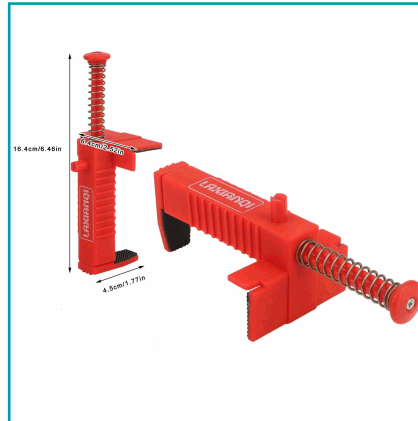

FICHA TÉCNICA

Juego De Pinzas Para Nivelación De Ladrillos. De Alta Calidad Esta Herramienta De Nivelación Puede Mantener Su Alto Rendimiento Durante Mucho Tiempo, Hecho De Materiales De Plástico Resistente Y Acero Inoxidable. (2 Pcs)

CÓDIGO:
TS054

***Nombre:** Juego de pinzas para nivelación de ladrillos.

¿Dónde usarlo?: Construcción, albañilería.

Código de Barras: HUN4257A164

Código de producto: TS054

Procedencia: Importado

Tipo: Medidores de Abrazadera

Cuenta Con Una Abrazadera De Resorte Para Sujetar Los Bloques Firmemente, Lo Que Proporciona Una Manera Rápida De Que Las Capas De Ladrillo Ejecuten Líneas De Bloques Precisas.

La Característica Principal De Estas Pinzas De Nivelación Se Encuentra En La Mandíbula Exterior, Y Que Puede Ir Fácilmente Alrededor De Las Esquinas Internas Y Externas Del Ladrillo.

Clamp with spring loading
Clamp the brick safely.

Provide a quick way to run
accurate brick lines.

BRICK LINER

Accurant line duct in the outer jaw
Easy to run around the inner and outer corners.