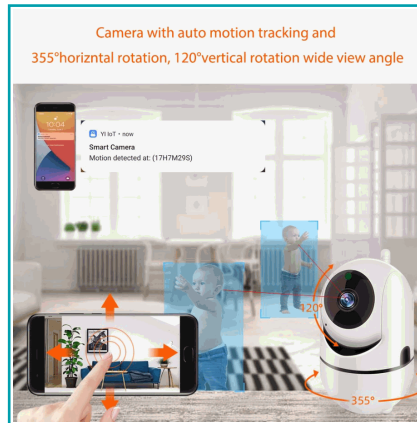

1080P 32G Card

FICHA TÉCNICA

Cámara De Seguridad Inteligente Con Wifi 1080 Hd/32Gb. Cámara De Monitoreo En Imagen Panorámica, Cuenta Con Inclinación. La Cabeza De La Cámara Es Giratoria En Un Ángulo De 350° E Inclinación De 110°.

CÓDIGO:
TS092

***Nombre:** Cámara de seguridad inteligente con Wifi 1080P/32Gb

¿Dónde usarlo?: en el Hogar para vigilar a tus hijos y mascotas.

Cantidad x Empaque: 1

Características: Cámara de monitoreo en imagen panorámica, cuenta con inclinación. La cabeza de la cámara es giratoria en un ángulo de 350° e inclinación de 110°.

INFORMACIÓN ADICIONAL

Cámara De Seguridad Inteligente Con Wifi 1080 Hd/32Gb

Cámara De Monitoreo En Imagen Panorámica, Cuenta Con Inclinación. La Cabeza De La Cámara Es Giratoria En Un Ángulo De 350° E Inclinación De 110°.

Puedes Controlar La Cámara A Través De La Aplicación Y Obtener Una Vista De Barrido En Cada Espacio De Toda Tu Casa.

Una Cámara De Seguridad Con 1080P Full Hd.

Vea Todo En Un Color Hermoso Y Súper Claridad Con Esta Cámara Hd. Te Ayuda A Vigilar A Tus Hijos Y Mascotas.