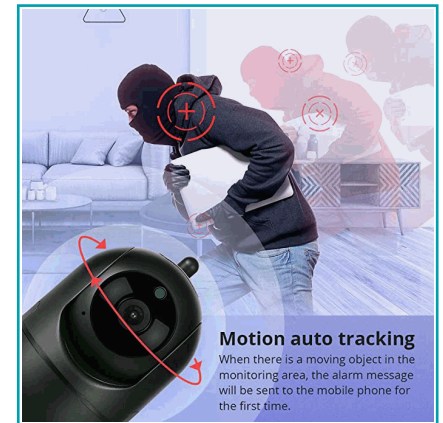

1080P 32G Card

FICHA TÉCNICA

Cámara De Seguridad Inteligente Con Wifi 1080 Hd/32Gb. Cámara De Monitoreo En Imagen Panorámica, Cuenta Con Inclinación. La Cabeza De La Cámara Es Giratoria En Un Ángulo De 350° E Inclinación De 110°.

CÓDIGO:
TS092

***Nombre:** Cámara de seguridad inteligente con Wifi 1080P/32Gb

¿Dónde usarlo?: en el Hogar para vigilar a tus hijos y mascotas.

Cantidad x Empaque: 1

Características: Cámara de monitoreo en imagen panorámica, cuenta con inclinación. La cabeza de la cámara es giratoria en un ángulo de 350° e inclinación de 110°.

Puedes Controlar La Cámara A Través De La Aplicación Y Obtener Una Vista De Barrido En Cada Espacio De Toda Tu Casa.

Una Cámara De Seguridad Con 1080P Full Hd.

Vea Todo En Un Color Hermoso Y Súper Claridad Con Esta Cámara Hd. Te Ayuda A Vigilar A Tus Hijos Y Mascotas.

Audio Bidireccional Claro.

Cuando Los Vídeos De Vigilancia No Te Pueden Satisfacer, Te Ofrecemos Audio Bidireccional En Tiempo Real. La Cámara Está Integrada Con Micrófono Y Altavoz. Así Puedes Hablar Con Tus Hijos A Través De Tu Smartphone De Forma Remota Cuando Quieras.