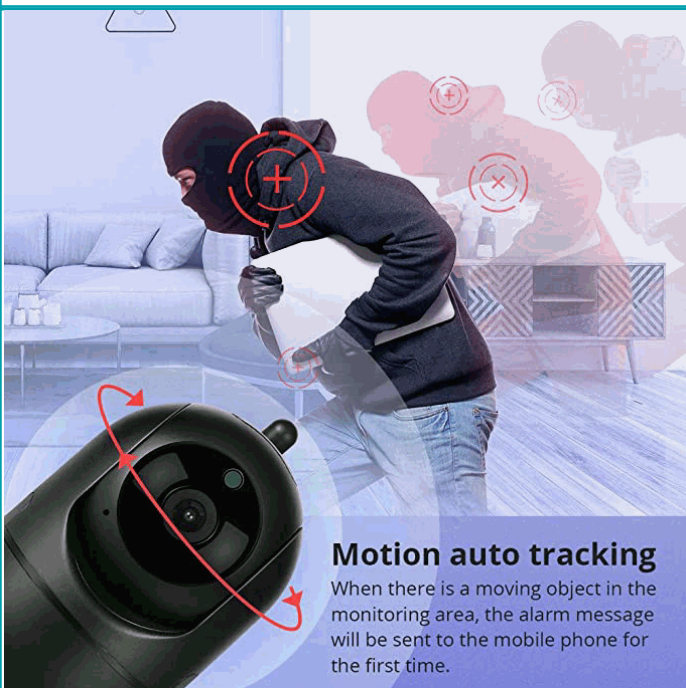

CÓDIGO:
TS092

***Nombre:** Cámara de seguridad inteligente con Wifi 1080P/32Gb

¿Dónde usarlo?: en el Hogar para vigilar a tus hijos y mascotas.

Cantidad x Empaque: 1

Características: Cámara de monitoreo en imagen panorámica, cuenta con inclinación. La cabeza de la cámara es giratoria en un ángulo de 350° e inclinación de 110°.

Alarma De Detección De Movimiento.

Detectará Y Registrará Cualquier Movimiento Sospechoso En El Ojo De La Cámara, Dejando A Los Ladrones Sin Ningún Sitio Para Ocultarse. Al Mismo Tiempo, Recibirás Una Alarma Instantánea En Tus Dispositivos Inteligentes Estés Donde Estés.

1080P 32G Card

Camera with auto motion tracking and
355°horizontal rotation, 120°vertical rotation wide view angle

HD Infrared Night Vision

A clear infrared night vision for 10m distance,
night can also see clearly.
Full care of the baby's growth for 24 hours

Motion auto tracking

When there is a moving object in the monitoring area, the alarm message will be sent to the mobile phone for the first time.