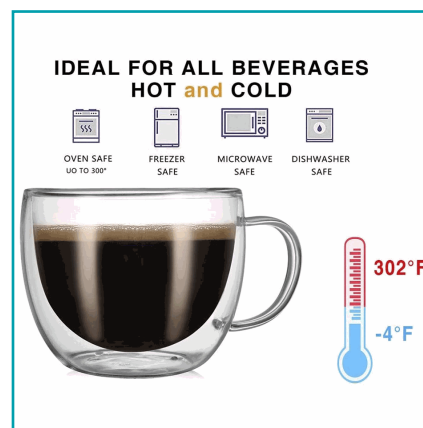

CÓDIGO:
TS130

FICHA TÉCNICA

(1 Pza) Taza De Vidrio Doble Pared. 150MI/5Oz. Diseño Elegante Con Cristal De Doble Pared Tiene Un Diseño De 2 Capas, Suave Y Transparente, Mantiene Tu Bebida Caliente O Fría En Tu Mano Durante Un Largo Período Sin Preocupaciones.

*Nombre: Tazas de vidrio doble pared.

Código de Barras: HUN4257A156

Código de producto: TS130

Procedencia: Importado

Tipo: Jarras - Copas - Vasos - tazas

INFORMACIÓN ADICIONAL

(1 Pza) Taza De Vidrio Doble Pared 150MI
Tamaño: 150MI/5Oz.

Diseño Elegante Con Cristal De Doble Pared Tiene Un Diseño De 2 Capas, Suave Y Transparente, Mantiene Tu Bebida Caliente O Fría En Tu Mano Durante Un Largo Período Sin Preocupaciones. Perfecto Para El Uso Diario.

Este Clásico Vaso De Doble Pared Es Un Excelente Regalo Para Cualquier Ocasión. Viene En Una Caja De Seguridad Reciclable, El Regalo Perfecto Para Los Amantes Del Café, Amantes Del Té, Para Fiestas, Navidad, Cumpleaños, Día Del Padre, Día De La Madre, Regalos De Inauguración De La Casa, Etc.