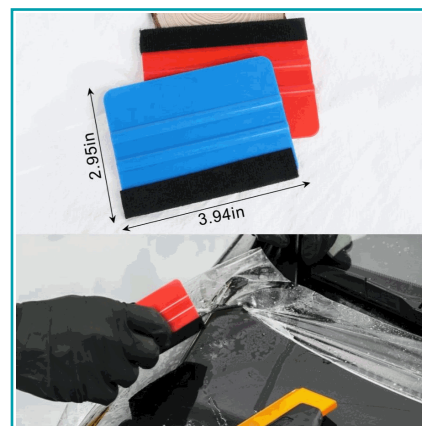

FICHA TÉCNICA

Espátulas Plásticas Para La Instalación De Papel Ahumado Para Autos, 12 Piezas

CÓDIGO:
TS179

***Nombre:** Kit para la instalación de papel ahumado para autos, 12 piezas

Cantidad x Empaque: 12 piezas

Código de Barras: TS179

Código de producto: TS179

Marca: GENERICO

Material: Plástico

Tipo: Cortadores - Aceite y Felpas

Usos: Multiproposito

INFORMACIÓN ADICIONAL

- Ideal Para Instalar Papel Ahumado, Instalación De Papel Tapiz, Pegar Calcomanías, Vallas Publicitarias, Entre Otros.
- Kit Completo Con Diferentes Herramientas Haciendo Más Eficiente El Trabajo.

Incluye:

- 2 Recortadoras De Goma
- 1 Herramienta De Corte De Aluminio Con 5 Repuestos
- 1 Raspador De Papel Ahumado
- 1 Raspador Triangular De Plástico Duro
- 1 Espátula Larga De Papel Ahumado Para Bordes