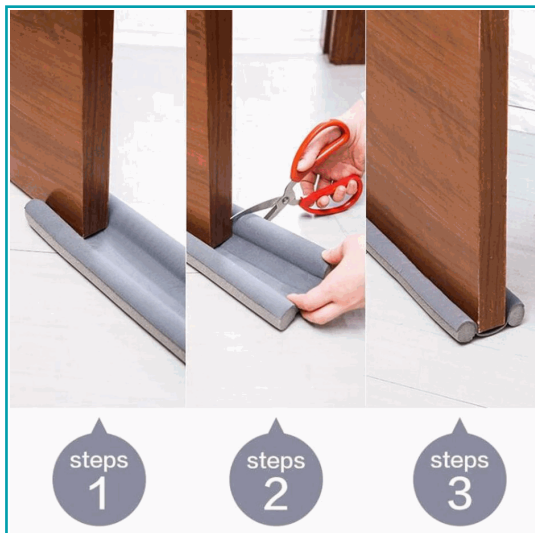

FICHA TÉCNICA

Protector Doble Para Puerta Aislante De Polvo E Insectos

CÓDIGO:
TS185.V

***Nombre:** Protector doble para puerta aislante de polvo e insectos

Código de producto: TS185.V

Marca: GENERICO

Tipo: Cerraduras - Cilindros - Manijas

Usos: Interiores

INFORMACIÓN ADICIONAL

Protector Doble Para Puerta Aislante De Polvo E Insectos

- Mantiene Tu Casa Libre De Insectos Y Plagas Que Se Puedan Meter Por Debajo De Las Puertas
- Es Removible
- Fácil De Colocar Deslizándolo Por La Puerta
- Reduce Los Ruidos Provenientes Del Exterior

Medidas:

-3Cm De Alto, 9.6Cm De Ancho Y 91Cm De Largo

steps
1

steps
2

steps
3