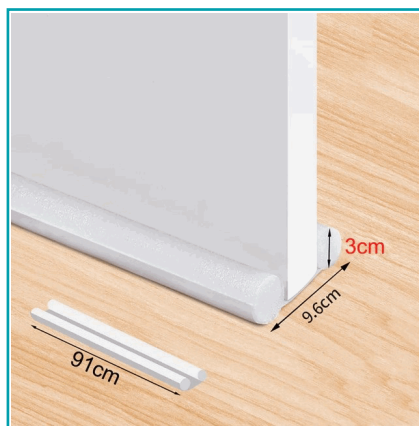

FICHA TÉCNICA

Protector Doble Para Puerta Aislante De Polvo E Insectos

CÓDIGO:
TS185.V

***Nombre:** Protector doble para puerta aislante de polvo e insectos

Código de producto: TS185.V

Marca: GENERICO

Tipo: Cerraduras - Cilindros - Manijas

Usos: Interiores

INFORMACIÓN ADICIONAL

Protector Doble Para Puerta Aislante De Polvo E Insectos

- Mantiene Tu Casa Libre De Insectos Y Plagas Que Se Puedan Meter Por Debajo De Las Puertas
- Es Removible
- Fácil De Colocar Deslizándolo Por La Puerta
- Reduce Los Ruidos Provenientes Del Exterior

Medidas:

-3Cm De Alto, 9.6Cm De Ancho Y 91Cm De Largo

steps
1

steps
2

steps
3