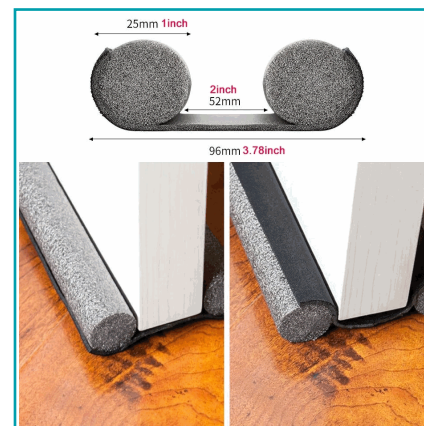

FICHA TÉCNICA

Protector Doble Para Puerta Aislante De Polvo E Insectos

CÓDIGO:
TS185.V

***Nombre:** Protector doble para puerta aislante de polvo e insectos

Código de producto: TS185.V

Marca: GENERICO

Tipo: Cerraduras - Cilindros - Manijas

Usos: Interiores

INFORMACIÓN ADICIONAL

Protector Doble Para Puerta Aislante De Polvo E Insectos

- Mantiene Tu Casa Libre De Insectos Y Plagas Que Se Puedan Meter Por Debajo De Las Puertas
- Es Removible
- Fácil De Colocar Deslizándolo Por La Puerta
- Reduce Los Ruidos Provenientes Del Exterior

Medidas:

-3Cm De Alto, 9.6Cm De Ancho Y 91Cm De Largo

steps
1

steps
2

steps
3