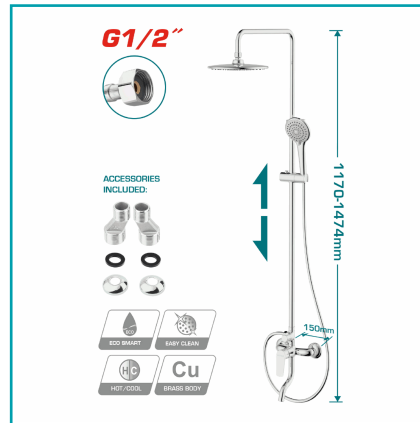

FICHA TÉCNICA

Llave De Ducha Bañera Con Mezclador De 1 Mando. Tamaño Del Grifo: 150 X 192 Mm (L X H). Tamaño Externo: 225 X 506 X 1710 Mm. Trae Ducha Tipo Lluvia De 225 Mm. Trae Manguera De Acero Inoxidable De 1,5 M

Incluye: Trae Ducha tipo lluvia de 225 mm. Trae Manguera de acero inoxidable de 1,5 m. Tubo de metal telescopio. Regulado de flujo confiable Recubrimiento de cerámica de alta calidad.

Longitud: Manguera 1.5 m

Marca: TOTAL TOOLS

Material: Metal

Materiales: Manguera de acero inoxidable de 1,5 m. Tubo de metal telescopio. Regulador de flujo confiable Recubrimiento de cerámica de alta calidad.

Medida: Ducha de 225 mm.

Llave De Ducha Bañera Con Mezclador De 1 Mando. Tamaño Del Grifo: 150 X 192 Mm (L X H). Tamaño Externo: 225 X 506 X 1710 Mm. Trae Ducha Tipo Lluvia De 225 Mm. Trae Manguera De Acero Inoxidable De 1,5 M. Tubo De Metal Telescopio. Regulador De Flujo Confiable Recubrimiento De Cerámica De Alta Calidad. Pulido Múltiple Y Acabado Cromado.