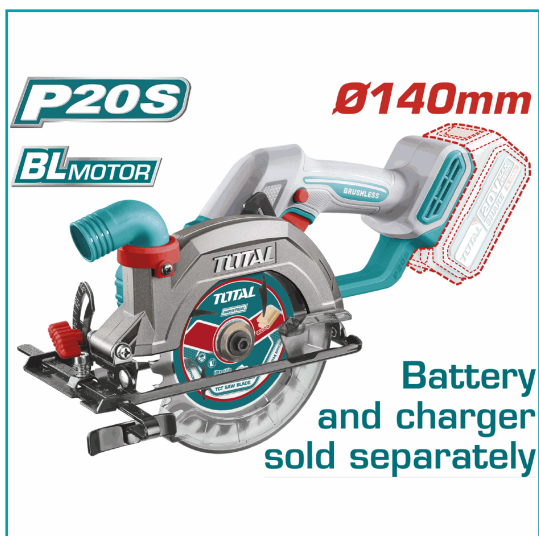

FICHA TÉCNICA

Sierra Circular Inalámbrica 20V Disco 5-1/2" 6300Rpm Batería Y Cargador Por Separado. Profundidad De Corte Ajustable. Corte Biselado Ajustable. Capacidad De Corte: 45° Grados: 33Mm. 90° Grados: 50Mm. 1 Hoja De 140Mm. Caja Color.

CÓDIGO:
TSLI1402

***Nombre:** Sierra Circular Inalámbrica 20V

Cantidades por caja: Cajas de 4

Características: Disco 5 1/2" 6300rpm Batería y cargador por separado Super Total

Código de Barras: 6976057333825

Tipo: Herramientas Inalambricas

Usos: Profesional

INFORMACIÓN ADICIONAL

- Sierra Circular Inalámbrica 20V Disco 5-1/2"
- Voltaje: 20V
- Velocidad Sin Carga: 6300Rpm
- Diámetro De La Hoja: 140Mm (5-1/2")
- Profundidad De Corte Ajustable.
- Corte Biselado Ajustable.
- Capacidad De Corte:
- 45° Grados: 33Mm
- 90° Grados: 50Mm
- Incluye:
- 1 Hoja De 140Mm
- Batería Y Cargador Se Venden Por Separado.
- Empacado En Caja De Color.

P20S

Ø140mm

BLMOTOR

**Battery
and charger
sold separately**

P20S

Ø140mm

BLMOTOR

**Battery
and charger
sold separately**