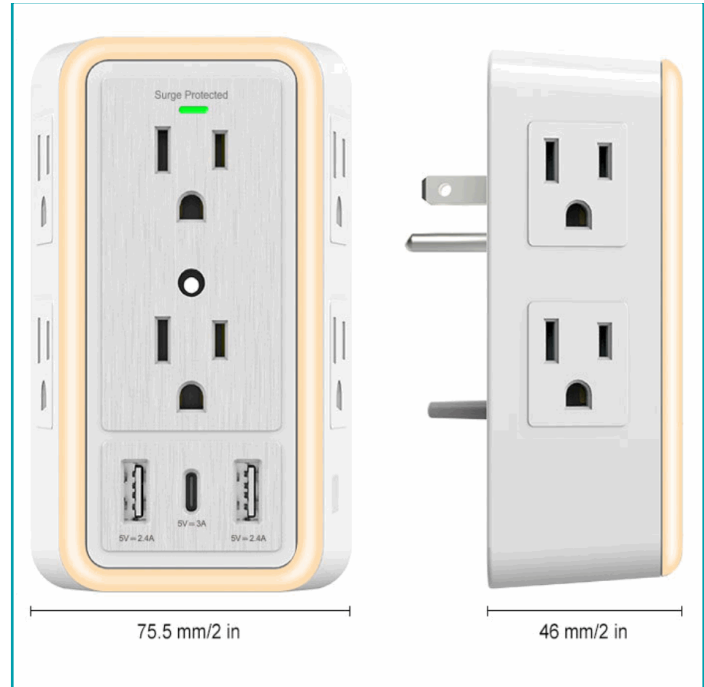

Código de producto: TSU-001

INFORMACIÓN ADICIONAL

Regleta De Enchufes Para Pared Carbone Con Protector De Sobretensiones Y Usb

La ****Regleta Multifuncional Carbone Para Pared**** Es La Solución Ideal Para Maximizar Tus Conexiones Eléctricas De Forma Segura, Práctica Y Elegante. Diseñada Para Conectarse Directamente Al Tomacorriente, Elimina Cables Innecesarios Y Mantiene Tus Espacios Organizados, Protegidos Y Bien Iluminados.

Especificaciones Técnicas

- * Protección: 1500 Joules
- * Puertos Usb: Usb + Usb-C
- * Voltaje: 110-120V
- * Uso: Interior
- * Color: Blanco Con Borde Luminoso
- * Marca: **Carbone**

Ideal Para

- * Dormitorios
- * Salas Y Oficinas
- * Escritorios Y Estaciones De Trabajo
- * Cargar Varios Dispositivos Al Mismo Tiempo Sin Adaptadores Adicionales

Beneficios Clave

- Ahorra Espacio
- Reduce El Desorden De Cables
- Protege Tus Equipos Electrónicos
- Combina Funcionalidad, Seguridad Y Diseño

Carbone

Regleta De Enchufes Para Pared

Con Protector De Sobretensiones Y USB Mas 6 Enchufes

6 ENCHUFES

PUERTO USB-C PD 3A

6 ENCHUFES

PROTECCIÓN 1500 J

LUZ NOCTURNA

REGLETA MULTIFUNCIONAL

ENCHUFE DE PARED CON
PROTECTOR DE SOBRE
VOLTAJES