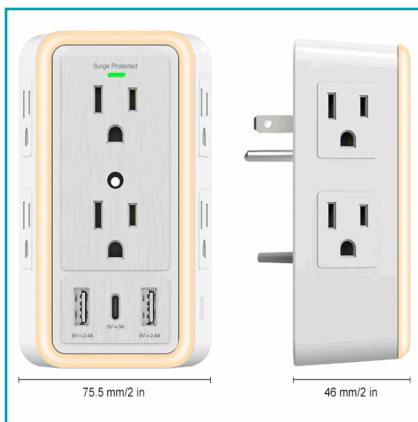

FICHA TÉCNICA

Regleta De Enchufes Para Pared Carbone Con Protector De Sobretensiones Y Usb Mas 6 Enchufes

CÓDIGO:
TSU-001

Código de Barras: 7456644758921

***Nombre:** Regleta de Enchufes para Pared Carbone con Protector de Sobretensiones y USB mas 6 enchufes y lampara led touch

Código de producto: TSU-001

INFORMACIÓN ADICIONAL

Regleta De Enchufes Para Pared Carbone Con Protector De Sobretensiones Y Usb

La ****Regleta Multifuncional Carbone Para Pared**** Es La Solución Ideal Para Maximizar Tus Conexiones Eléctricas De Forma Segura, Práctica Y Elegante. Diseñada Para Conectarse Directamente Al Tomacorriente, Elimina Cables Innecesarios Y Mantiene Tus Espacios Organizados, Protegidos Y Bien Iluminados.

Cuenta Con ****6 Enchufes****, ****Puertos Usb Y Usb-C De Carga Rápida****, Y ****Protección Contra Sobrevoltajes****, Lo Que La Hace Perfecta Para El Hogar, La Oficina O Áreas De Trabajo Modernas. Además, Su ****Luz Nocturna Led Integrada**** Brinda Iluminación Suave Sin Deslumbrar, Ideal Para Dormitorios O Pasillos.

Especificaciones Técnicas

- * Protección: 1500 Joules
- * Puertos Usb: Usb + Usb-C
- * Voltaje: 110-120V
- * Uso: Interior
- * Color: Blanco Con Borde Luminoso
- * Marca: **Carbone**

Ideal Para

- * Dormitorios
- * Salas Y Oficinas
- * Escritorios Y Estaciones De Trabajo
- * Cargar Varios Dispositivos Al Mismo Tiempo Sin Adaptadores Adicionales