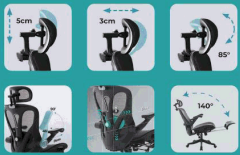

Carbone®

Silla Ergonómica S2