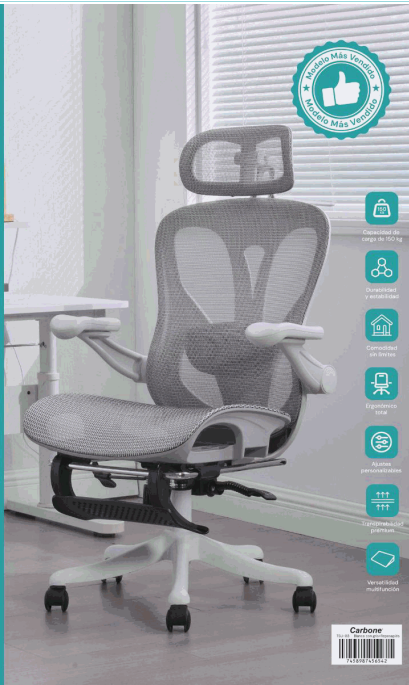

Carbone®

Silla Ergonómica S2