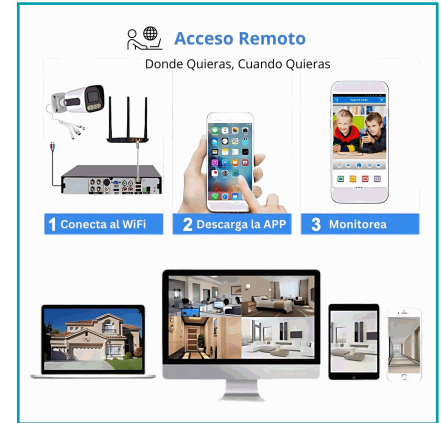

FICHA TÉCNICA

Cámaras De Seguridad Hd Cctv (Set De 4). Con Sensor De Movimiento, Visión Nocturna, A Prueba De Agua. Cámara De Videovigilancia Con Audio Y Wifi

CÓDIGO:
TU105

***Nombre:** Cámaras De Seguridad HD CCTV (Set de 4)

Código de Barras: 7451125887452

Código de producto: TU105

Procedencia: Importado

INFORMACIÓN ADICIONAL

Cámaras De Seguridad Hd Cctv (Set De 4). Con Sensor De Movimiento, Visión Nocturna, A Prueba De Agua. Cámara De Videovigilancia Con Audio Y Wifi

- Tecnología De Compresión H.265 Que Reduce El Uso De Ancho De Banda Y Almacenamiento Hasta Un 50% Manteniendo Alta Calidad De Imagen.
 - Resolución Hd 1080 Para Imágenes Nítidas Y Detalladas, Ideal Para Vigilancia En Interiores Y Exteriores.
 - Compatible Con Acceso Remoto Desde Smartphone, Tablet O Pc Para Monitoreo En Tiempo Real Desde Cualquier Lugar.
 - Función De Detección De Movimiento Con Notificaciones Instantáneas Vía Aplicación Móvil, Correo Electrónico Y Alarma Sonora.
 - Soporta Grabación Programada Y Por Eventos.
 - Conexiones Hdmi Y Vga Para Visualización En Monitores Y Televisores, Y Puerto Usb Para Gestión De Datos.
 - Sistema Dvr Ahd De 8 Canales Compatible Con Múltiples Cámaras Hd Para Cubrir Amplias Áreas De Vigilancia.
-
- Tecnología De Compresión H.265 Que Reduce El Uso De Ancho De Banda Y Almacenamiento Hasta Un 50% Manteniendo Alta Calidad De Imagen.
 - Resolución Hd 1080 Para Imágenes Nítidas Y Detalladas, Ideal Para Vigilancia En Interiores Y Exteriores.
 - Compatible Con Acceso Remoto Desde Smartphone, Tablet O Pc Para Monitoreo En Tiempo Real Desde Cualquier Lugar.
 - Función De Detección De Movimiento Con Notificaciones Instantáneas Vía Aplicación Móvil, Correo Electrónico Y Alarma Sonora.
 - Soporta Grabación Programada Y Por Eventos.
 - Conexiones Hdmi Y Vga Para Visualización En Monitores Y Televisores, Y Puerto Usb Para Gestión De Datos.
 - Sistema Dvr Ahd De 4 Canales Compatible Con Múltiples Cámaras Hd Para Cubrir Amplias Áreas De Vigilancia.