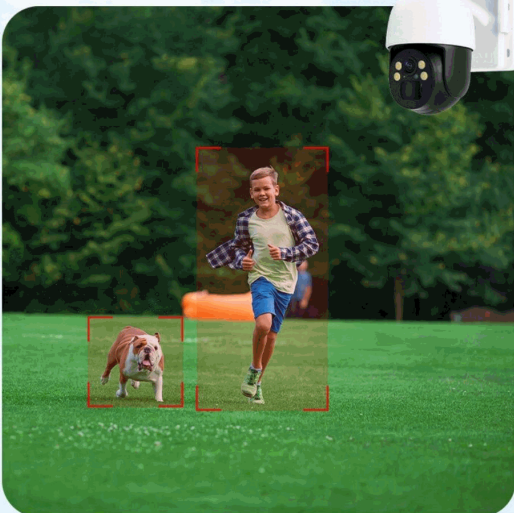

## FICHA TÉCNICA

Cámara De Seguridad Solar Inalámbrica Wifi. Cámara De Videovigilancia Con Visión Nocturna Y Detección Inteligente A Prueba De Agua.

**\*Nombre:** Cámara De Seguridad Solar Inalámbrica WiFi

## INFORMACIÓN ADICIONAL

Cámara De Seguridad Solar Inalámbrica Wifi. Cámara De Videovigilancia Con Visión Nocturna Y Detección Inteligente A Prueba De Agua.

- Cámara De Seguridad Solar Inalámbrica Para Exteriores Con Batería Recargable De Larga Duración Y Panel Solar Integrado .
- Resolución Full Hd 1080P/200W Que Ofrece Imágenes Nítidas Y Claras, Incluso En Condiciones De Poca Luz.
- Función De Detección Inteligente De Movimiento Humano Y Animal Con Notificaciones En Tiempo Real Al Teléfono Móvil .
- Visión Nocturna A Color E Infrarroja Con Luces Led Integradas Para Una Vigilancia Efectiva Las 24 Horas.
- Rotación Ptz De 350° Horizontal Y 90° Vertical Que Permite Un Amplio Rango De Cobertura Sin Puntos Ciegos .
- Resistente Al Agua Y Al Clima, Ideal Para Exteriores Como Casas, Negocios, Fincas O Estacionamientos.
- Compatible Con Almacenamiento En Tarjeta Tf Y Control Remoto A Través De Aplicación Móvil Con Conexión Wifi .

Detección de figuras humanas,  
identifica anomalías.

La cámara emite una alarma  
y notifica al teléfono en tiempo real

Visión nocturna inteligente con  
conmutación automática