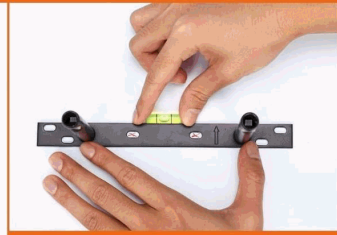

Fije el soporte a la pared.

Deslice el estante sobre el soporte.

Asegure el estante al soporte.

***Nombre:** Repisas De Pared (4 Unidades)

Código de Barras: 7450000256485

Código de producto: TU122

Procedencia: Importado

INFORMACIÓN ADICIONAL

Set Repisas De Pared (4 Uu). Estanterías Flotantes Multiuso Para Cocina, Baño, Dormitorio. Color Blanco. 40X14.7X1.5Cm.

- Medidas Por Pieza: 40 Cm De Largo X 14.7 Cm De Ancho X 1.5 Cm De Grosor.
- Instalación Segura Con Soporte Metálico Oculto Y Sistema De Tornillos Empotrados.
- Capacidad Máxima De Carga: 10 Kg (22 Lbs), Ideales Para Libros, Decoración Y Accesorios.
- Multiusos: Perfectas Para Almacenamiento En Cocina, Baño, Dormitorio, Sala, Escritorio O Para Organizar Maquillaje Y Plantas.

Fácil Instalación

Retire los soportes metálicos.

Utilice un nivel de burbuja para marcar los agujeros.

Fije el soporte a la pared.

Deslice el estante sobre el soporte.

Asegure el estante al soporte.