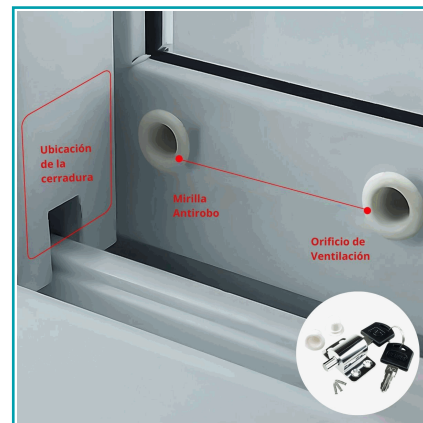

FICHA TÉCNICA

Cerradura De Seguridad Para Ventanas Corredizas Con Llave. Cerrojo Para Protección Infantil Y Antirrobo

CÓDIGO:
TU142

***Nombre:** Cerradura de seguridad Para Ventanas Corredizas Con llave

Código de Barras: 7450123521023

Código de producto: TU142

Procedencia: Importado

Tipo: Cerraduras - Cilindros - Manijas

INFORMACIÓN ADICIONAL

Cerradura De Seguridad Para Ventanas Corredizas Con Llave. Cerrojo Para Protección Infantil Y Antirrobo

- Cerradura De Seguridad Para Ventanas Con Llave, Diseñada Para Evitar Robos Y Brindar Protección Infantil.
- Acabado En Aleación De Zinc Cromado Plateado, Anticorrosivo Y Resistente Al Óxido.
- Instalación Sencilla Y Sistema De Bloqueo Seguro Y Práctico: Presione Para Bloquear Y Gire La Llave Para Abrir.
- Protección Infantil Al Limitar La Apertura De La Ventana Y Prevenir Accidentes.
- Dimensiones Precisas: Cuerpo De 37 Mm Y Pestillo De 7 Mm De Grosor, Adaptable A Ventanas Corredizas.
- Incluye Dos Llaves Resistentes