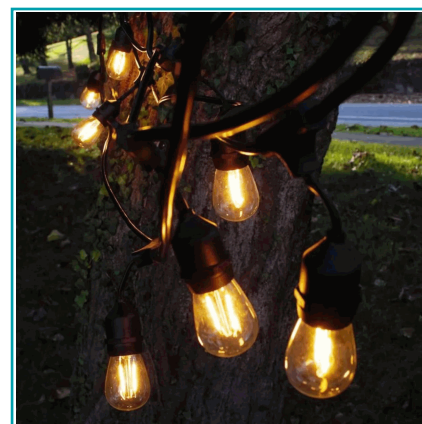

CÓDIGO:
TU227

FICHA TÉCNICA

Guirnalda Tira Led (15 Metros). Luces 15 Bombillos Luz Cálida Para Exteriores Ip65, Estilo Vintage Edison 110V.

***Nombre:** Guirnalda Tira LED Luces 15M

Código de Barras: 7456352984630

Código de producto: TU227

Procedencia: Importado

Tipo: Guirnalda de bombillos decorativos

INFORMACIÓN ADICIONAL

Guirnalda Tira Led

- Guirnalda De 15 Metros Con 15 Bombillas Led Estilo Vintage De Alta Eficiencia Energética.
- Resistente Al Agua Y Polvo Con Certificación Ip65, Ideal Para Uso En Exteriores.
- Bombillas A Prueba De Golpes Y Condiciones Climáticas Extremas: Sol, Lluvia, Viento Y Nieve.
- Luz Cálida Acogedora, Perfecta Para Crear Ambientes Agradables En Terrazas, Patios Y Jardines.
- Diseño Elegante Tipo Edison, Ideal Para Decoración De Fiestas, Bodas Y Eventos Especiales.
- Ahorro De Energía Y Larga Duración, Mucho Más Seguras Que Las Bombillas Incandescentes.
- Fácil Instalación: Conecta Y Cuelga En Árboles, Barandas, Pérgolas O Carpas.