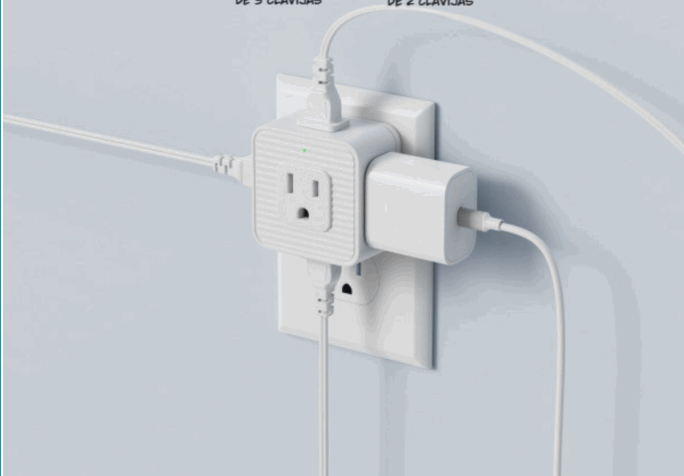

FICHA TÉCNICA

Regleta T Extensor De Tomacorrientes De Pared 5 En 1. Adaptador De Enchufe Compacto. Multiplicador De Tomas Eléctricas.

CÓDIGO:
TU245

***Nombre:** Extensor De Tomacorriente De Pared 5 En 1

Código de Barras: 7456352984612

Código de producto: TU245

Embalaje de proveedor: Empaque apto para retail con código de barras

Procedencia: Importado

Tipo: Enchufes y Conectores

INFORMACIÓN ADICIONAL

Adaptador De Enchufe

- Extensor De Tomacorriente Con 5 Salidas: 1 Toma De 3 Clavijas Y 4 Tomas De 2 Clavijas.
- Diseño Compacto Y Portátil, Ideal Para Viajes O Espacios Reducidos.
- Compatible Con Tomacorrientes Estándar, Decorativos, Usb Y Gfci.
- Construcción Sólida Que Permite Conectar Varios Dispositivos Al Mismo Tiempo.
- Tamaño Reducido (5.4 X 5.4 X 3.1 Cm) Que Facilita El Transporte Y Uso En Cualquier Lugar.
- Instalación Directa En Pared, Sin Necesidad De Cables Adicionales.
- Adecuado Para Hogar, Oficina, Dormitorio Y Uso En Viajes.

EXTENSOR DE ENCHUFE DE TAMAÑO PEQUEÑO, COMPATIBILIDAD UNIVERSAL

EXTENSOR DE TOMACORRIENTE DE 5 DIRECCIONES

1
TOMACORRIENTE DE 3 CLAVIJAS

4
TOMACORRIENTES DE 2 CLAVIJAS

ADECUADO PARA CASI CUALQUIER TOMA DE CORRIENTE DE PARED

TOMA DE CORRIENTE ESTÁNDAR

TOMA DE CORRIENTE DECORATIVA

TOMA DE CORRIENTE USB

TOMA DE CORRIENTE GFCI

TAMAÑO PORTÁTIL PARA VIAJAR