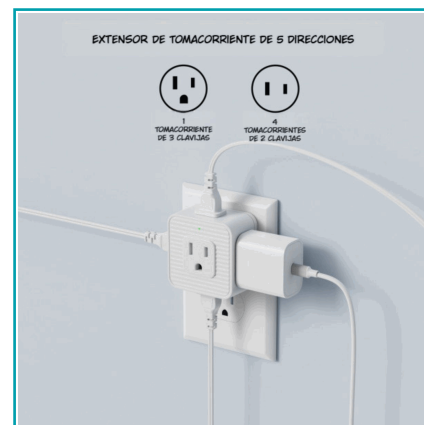

FICHA TÉCNICA

Regleta T Extensor De Tomacorrientes De Pared 5 En 1. Adaptador De Enchufe Compacto. Multiplicador De Tomas Eléctricas.

CÓDIGO:
TU245

***Nombre:** Extensor De Tomacorriente De Pared 5 En 1

Código de Barras: 7456352984612

Código de producto: TU245

Embalaje de proveedor: Empaque apto para retail con código de barras

Procedencia: Importado

Tipo: Enchufes y Conectores

INFORMACIÓN ADICIONAL

Adaptador De Enchufe

- Extensor De Tomacorriente Con 5 Salidas: 1 Toma De 3 Clavijas Y 4 Tomas De 2 Clavijas.
- Diseño Compacto Y Portátil, Ideal Para Viajes O Espacios Reducidos.
- Compatible Con Tomacorrientes Estándar, Decorativos, Usb Y Gfci.
- Construcción Sólida Que Permite Conectar Varios Dispositivos Al Mismo Tiempo.
- Tamaño Reducido (5.4 X 5.4 X 3.1 Cm) Que Facilita El Transporte Y Uso En Cualquier Lugar.
- Instalación Directa En Pared, Sin Necesidad De Cables Adicionales.
- Adecuado Para Hogar, Oficina, Dormitorio Y Uso En Viajes.

EXTENSOR DE ENCHUFE DE TAMAÑO PEQUEÑO, COMPATIBILIDAD UNIVERSAL

EXTENSOR DE TOMACORRIENTE DE 5 DIRECCIONES

1
TOMACORRIENTE DE 3 CLAVIJAS

4
TOMACORRIENTES DE 2 CLAVIJAS

ADECUADO PARA CASI CUALQUIER TOMA DE CORRIENTE DE PARED