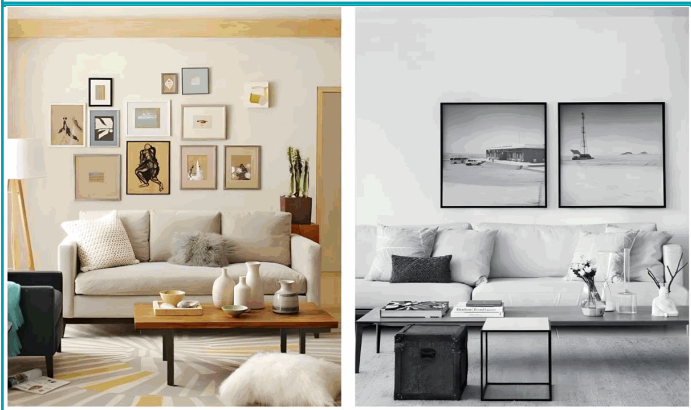

Código de Barras: 7456352984510

Código de producto: TU347

Procedencia: Importado

INFORMACIÓN ADICIONAL

Cámara De Seguridad

- Resolución Hd 1080P Para Grabaciones Nítidas Y Detalladas En Cualquier Entorno.
- Conectividad Wifi Que Permite Monitorear En Tiempo Real Desde Tu Teléfono Móvil.
- Visión Nocturna Por Infrarrojos Para Vigilancia Continua Incluso En La Oscuridad Total.
- Detección De Movimiento Con Alertas Automáticas Enviadas Al Dispositivo Móvil.
- Diseño Compacto Y Discreto Con Base Magnética Para Instalar En Cualquier Superficie.
- Rotación De 360° Y Ángulo De Visión Amplio De 120° Para Cobertura Total Del Área.
- Compatible Con Tarjeta Micro Sd Y Grabación Mientras Se Carga Para Mayor Seguridad.