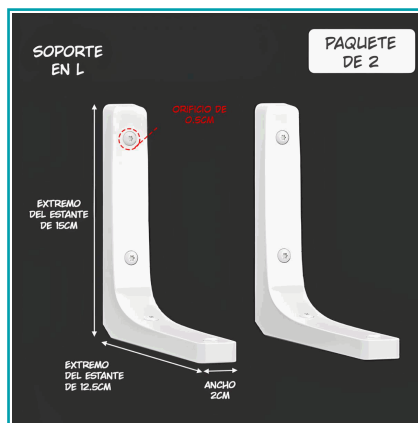

FICHA TÉCNICA

Soporte Metálico En L Para Repisas 15X12.5Cm. Escuadras De Pared Resistentes Para Estantes Flotantes (Par).

CÓDIGO:
TU360

***Nombre:** Soporte Metálico en L para Repisas

Código de Barras: 7456352984497

Código de producto: TU360

Procedencia: Importado

INFORMACIÓN ADICIONAL

Soporte Metálico En L Para Repisas

- Juego De 2 Soportes Metálicos En Forma De L Ideales Para Instalar Repisas Y Estantes Flotantes .
- Fabricados En Materiales Resistente Con Acabado Blanco , Brindando Durabilidad Y Una Apariencia Limpia Y Moderna .
- Medidas: 15 Cm De Alto X 12.5 Cm De Fondo X 2 Cm De Ancho; Orificios De 0.5 Cm De Diámetro Para Fácil Instalación.
- Soportan Un Peso Considerable, Perfectos Para Colocar Libros, Plantas, Adornos O Utensilios.
- Diseño Discreto Y Funcional Que Se Adapta A Cualquier Estilo De Decoración .
- Incluyen Orificios Preperforados Para Un Montaje Rápido Y Seguro .
- Ideales Para Uso En Sala, Cocina, Dormitorio, Oficina O Garaje.