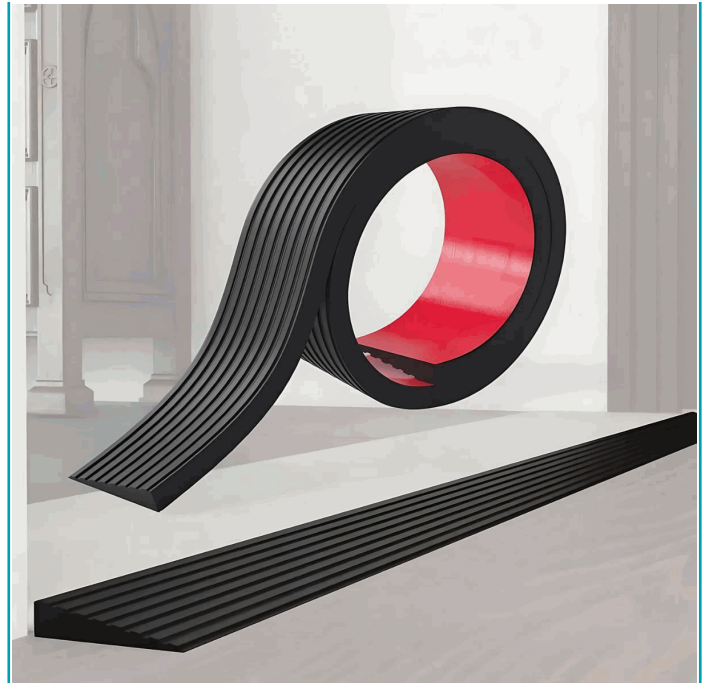

FICHA TÉCNICA

Rampa Adhesiva Antideslizante Para Umbral. 75Mm X 15Mm. Flexible Y Cortable. Rampa De Goma.(Se Vende Por Metro)

CÓDIGO:
TU367

***Nombre:** Rampa Adhesiva Antideslizante para Umbral

Código de Barras: 7456352984490

Código de producto: TU367

Procedencia: Importado

INFORMACIÓN ADICIONAL

Rampa Adhesiva Antideslizante

- Rampa Autoadhesiva De 75 Mm De Ancho Y 15 Mm De Altura, Diseñada Para Facilitar El Paso En Umbrales Y Desniveles.
- Fabricada En Material Flexible Y Cortable Para Adaptarse A Diferentes Medidas Y Necesidades .
- Superficie Antideslizante Que Brinda Mayor Seguridad Al Transitar .
- Instalación Sencilla Gracias A Su Potente Soporte Adhesivo , Sin Necesidad De Herramientas.
- Apta Para Múltiples Superficies: Mármol, Madera, Azulejos Y Cemento.
- Ideal Para Uso En Puertas De Garaje, Habitaciones, Baños, Balcones Y Otras Áreas Del Hogar.
- Resistente Y Duradera, Soporta Tránsito Peatonal Y Paso De Vehículos Ligeros .

APTO PARA VARIOS UMBRALES

**POTENTE SOPORTE
ADHESIVO**

**MATERIAL CORTABLE
Y FLEXIBLE**

**SUPERFICIE
ANTIDESLIZANTE**

MÁRMOL

MADERA

AZULEJOS

CEMENTO