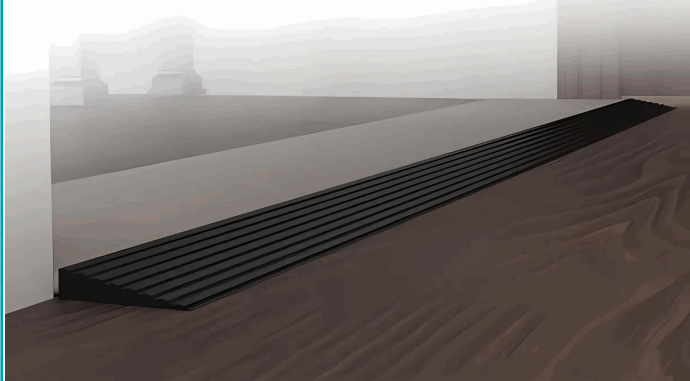

FICHA TÉCNICA

Rampa Adhesiva Antideslizante Para Umbral. 75Mm X 15Mm. Flexible Y Cortable. Rampa De Goma.(Se Vende Por Metro)

CÓDIGO:
TU367

***Nombre:** Rampa Adhesiva Antideslizante para Umbral

Código de Barras: 7456352984490

Código de producto: TU367

Procedencia: Importado

INFORMACIÓN ADICIONAL

Rampa Adhesiva Antideslizante

- Rampa Autoadhesiva De 75 Mm De Ancho Y 15 Mm De Altura, Diseñada Para Facilitar El Paso En Umbrales Y Desniveles.
- Fabricada En Material Flexible Y Cortable Para Adaptarse A Diferentes Medidas Y Necesidades .
- Superficie Antideslizante Que Brinda Mayor Seguridad Al Transitar .
- Instalación Sencilla Gracias A Su Potente Soporte Adhesivo , Sin Necesidad De Herramientas.
- Apta Para Múltiples Superficies: Mármol, Madera, Azulejos Y Cemento.
- Ideal Para Uso En Puertas De Garaje, Habitaciones, Baños, Balcones Y Otras Áreas Del Hogar.
- Resistente Y Duradera, Soporta Tránsito Peatonal Y Paso De Vehículos Ligeros .

APTO PARA VARIOS UMBRALES

**POTENTE SOPORTE
ADHESIVO**

**MATERIAL CORTABLE
Y FLEXIBLE**

**SUPERFICIE
ANTIDESLIZANTE**

MÁRMOL

MADERA

AZULEJOS

CEMENTO