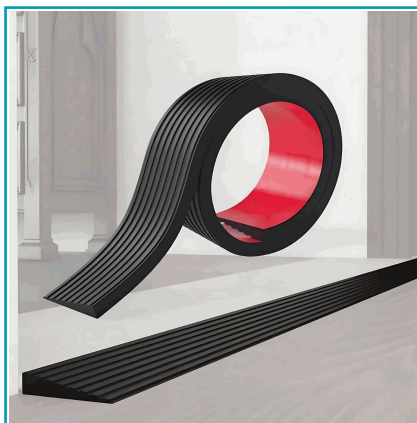

FICHA TÉCNICA

Rampa Adhesiva Antideslizante Para Umbral. 75Mm X 15Mm. Flexible Y Cortable. Rampa De Goma.(Se Vende Por Metro)

CÓDIGO:
TU367

***Nombre:** Rampa Adhesiva Antideslizante para Umbral

Código de Barras: 7456352984490

Código de producto: TU367

Procedencia: Importado

INFORMACIÓN ADICIONAL

Rampa Adhesiva Antideslizante

- Rampa Autoadhesiva De 75 Mm De Ancho Y 15 Mm De Altura, Diseñada Para Facilitar El Paso En Umbrales Y Desniveles.
- Fabricada En Material Flexible Y Cortable Para Adaptarse A Diferentes Medidas Y Necesidades .
- Superficie Antideslizante Que Brinda Mayor Seguridad Al Transitar .
- Instalación Sencilla Gracias A Su Potente Soporte Adhesivo , Sin Necesidad De Herramientas.
- Apta Para Múltiples Superficies: Mármol, Madera, Azulejos Y Cemento.
- Ideal Para Uso En Puertas De Garaje, Habitaciones, Baños, Balcones Y Otras Áreas Del Hogar.
- Resistente Y Duradera, Soporta Tránsito Peatonal Y Paso De Vehículos Ligeros .

APTO PARA VARIOS UMBRALES

**POTENTE SOPORTE
ADHESIVO**

**MATERIAL CORTABLE
Y FLEXIBLE**

**SUPERFICIE
ANTIDESLIZANTE**

MÁRMOL

MADERA

AZULEJOS

CEMENTO