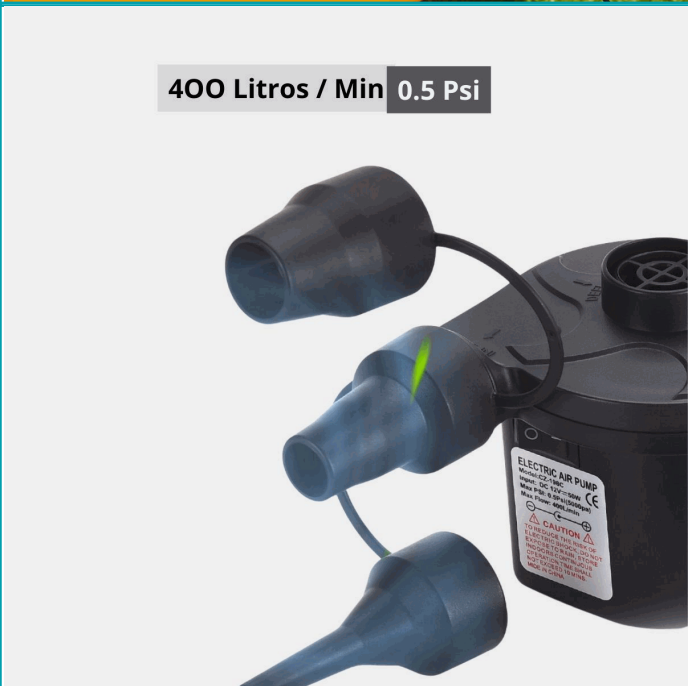

400 Litros / Min 0.5 Psi