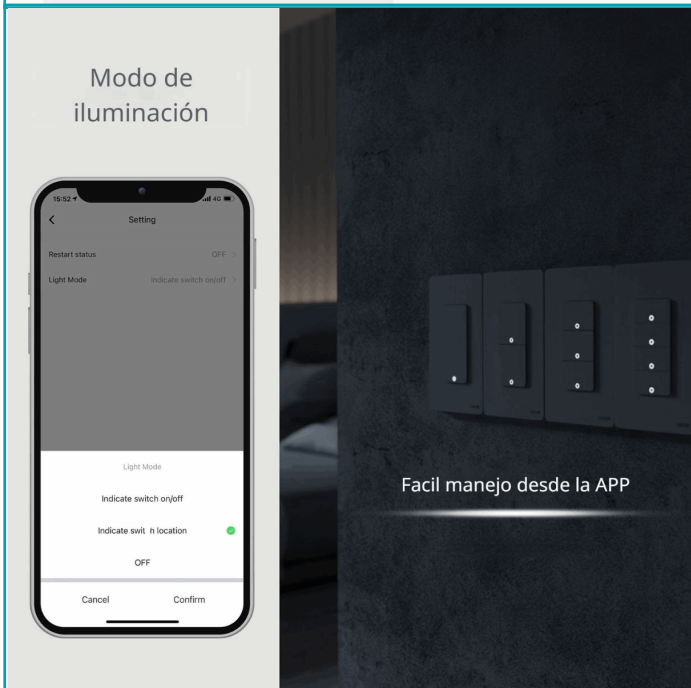

## FICHA TÉCNICA

Interruptor Inteligente Wifi De Pared Con Neutro De 4 Botones Compatible Con Alexa Y Google Assistant. 10A. 90-240V. 50-60 Hz

**CÓDIGO:**  
**TU446**

**\*Nombre:** Interruptor Inteligente Wifi De Pared

## INFORMACIÓN ADICIONAL

Interruptor Inteligente Wifi De Pared Con Neutro De 4 Botones Compatible Con Alexa Y Google Assistant. 10A. 90-240V. 50-60 Hz

- Compatible Con Red Wi-Fi De 2.4Ghz Para Conexión Estable Y Rápida
- Control Remoto Desde La App Tuya Smart Life O Moes
- Integración Con Asistentes De Voz Como Amazon Alexa Y Google Assistant
- Requiere Cable Neutro Para Instalación Segura Y Confiable
- Función De Temporizador, Programación Y Ciclos Periódicos Para Mayor Comodidad
- Permite Control De Grupo Y Opción De Compartir Con Toda La Familia
- Corriente Nominal 10A

## Interruptor inteligente Wi-Fi de pared

- Control por voz
- Programación y temporizador
- Compartir en familia
- Wifi de 2.4GHZ
- Control remoto

Facil manejo desde la APP

- Control remoto por app
- Control por voz
- Ciclo periódico
- Función de temporizador
- Control de grupo
- Programación desde varios usuarios
- Retroiluminación de botón táctil