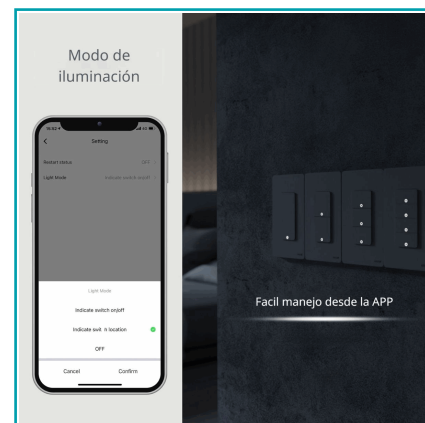

## FICHA TÉCNICA

Interruptor Inteligente Wifi De Pared Con Neutro De 4 Botones Compatible Con Alexa Y Google Assistant. 10A. 90-240V. 50-60 Hz

**CÓDIGO:**  
**TU446**

**\*Nombre:** Interruptor Inteligente Wifi De Pared

## INFORMACIÓN ADICIONAL

Interruptor Inteligente Wifi De Pared Con Neutro De 4 Botones Compatible Con Alexa Y Google Assistant. 10A. 90-240V. 50-60 Hz

- Compatible Con Red Wi-Fi De 2.4Ghz Para Conexión Estable Y Rápida
- Control Remoto Desde La App Tuya Smart Life O Moes
- Integración Con Asistentes De Voz Como Amazon Alexa Y Google Assistant
- Requiere Cable Neutro Para Instalación Segura Y Confiable
- Función De Temporizador, Programación Y Ciclos Periódicos Para Mayor Comodidad
- Permite Control De Grupo Y Opción De Compartir Con Toda La Familia
- Corriente Nominal 10A

## Interruptor inteligente Wi-Fi de pared

- Control por voz
- Programación y temporizador
- Compartir en familia
- Wifi de 2.4GHZ
- Control remoto

Facil manejo desde la APP

- Control remoto por app
- Control por voz
- Ciclo periódico
- Función de temporizador
- Control de grupo
- Programación desde varios usuarios
- Retroiluminación de botón táctil