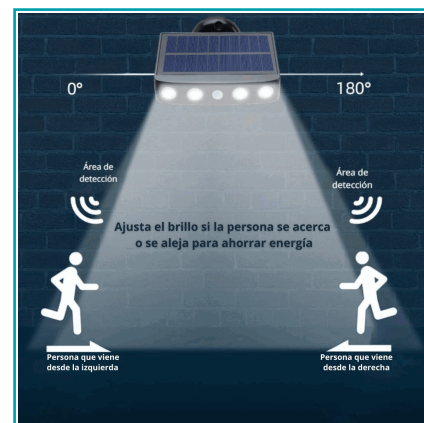

CÓDIGO:
TU453

FICHA TÉCNICA

Lámpara Solar Led Ip65 Cobertura 50M² 120° Con Sensor De Movimiento. Foco Con Panel Solar Para Exteriores. Luz Cálida. 5V. 300Ma. 1200 Mah. Color Negro

***Nombre:** Lámpara Solar LED IP65 Cobertura 50M² 120° Con Sensor De Movimiento

Código de Barras: 7453453987687

Código de producto: TU453

Embalaje de proveedor: Empaque retail con código de barras

Procedencia: Importado

Tipo: Lámparas Exteriores

INFORMACIÓN ADICIONAL

Lámpara Solar Led Ip65 Cobertura 50M² 120° Con Sensor De Movimiento. Foco Con Panel Solar Para Exteriores. Luz Cálida. 5V. 300Ma. 1200 Mah. Color Negro

- Resistente Al Agua Con Certificación Ip65, Ideal Para Patios, Jardines, Garajes Y Entradas.
- Equipada Con Sensor Infrarrojo Inteligente Que Detecta Movimiento Humano Y Activa La Luz Automáticamente .
- Tres Modos De Funcionamiento: Luz Tenue Con Detección, Luz Brillante Con Apagado Automático Y Luz Constante Por 3 Horas.
- Panel Solar De 2W De Alta Eficiencia Con Carga Rápida Y Vida Útil De Hasta 15 Años.
- Iluminación Potente Con 4 Bombillas Led De Alta Intensidad, Cubriendo Un Rango De 50 A 80 Metros Cuadrados.
- Ángulo De Detección De 120° Y Cobertura De Hasta 6 Metros De Distancia.
- Diseño Compacto Con Apariencia De Cámara De Seguridad Falsa Para Mayor Efecto Disuasivo Contra Intrusos .