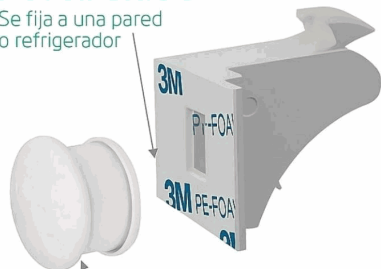

- Cerradura Magnética Invisible Ideal Para Muebles, Gabinetes, Closets, Gavetas Y Alacenas
- Sistema De Bloqueo Oculto Que Protege A Los Niños Evitando El Acceso A Objetos Peligrosos
- Fácil Instalación Con Cinta Adhesiva 3M De Doble Cara, Sin Necesidad De Perforaciones
- Incluye Llave Magnética De Apertura Rápida Y Base De Almacenamiento Para Evitar Pérdidas
- Diseño Seguro Y Resistente Que Impide Que Los Bebés Y Niños Pequeños Puedan Abrir Las Puertas
- Material Plástico Ecológico Y Duradero Para Uso Prolongado En El Hogar
- Compatible Con Todo Tipo De Superficies De Madera, Melamina Y Metal, Ofreciendo Máxima Protección Familiar

Antes

Después

Instalación invisible y mantenimiento estético

Porta Llave

Se fija a una pared o refrigerador

Llave Magnética

La llave magnética libera la cerradura

Pestillo

Atrapa la cerradura para mantener el cierre

SopORTE

Alinea la cerradura y el pestillo durante la instalación