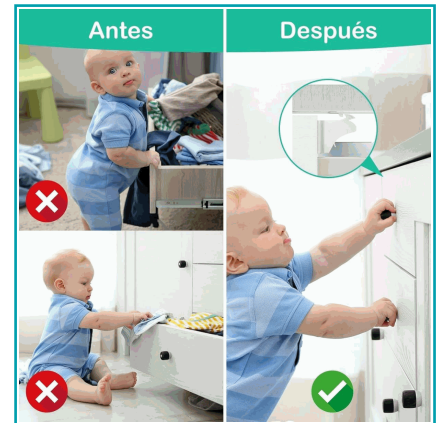

FICHA TÉCNICA

Cerradura De Seguridad Magnética Invisible Para Muebles Y Gabinetes .
Protección De Niños (Set De 4 Cerraduras).

CÓDIGO:
TU466

***Nombre:** Cerradura De Seguridad Magnética Invisible Para Muebles Y Gabinetes

Código de Barras: 7453453987700

Código de producto: TU466

Procedencia: Importado

Tipo: Cerraduras - Cilindros - Manijas

INFORMACIÓN ADICIONAL

Cerradura De Seguridad Magnética Invisible Para Muebles Y Gabinetes . Protección De Niños (Set De 4 Cerraduras).

- Cerradura Magnética Invisible Ideal Para Muebles, Gabinetes, Closets, Gavetas Y Alacenas
- Sistema De Bloqueo Oculto Que Protege A Los Niños Evitando El Acceso A Objetos Peligrosos
- Fácil Instalación Con Cinta Adhesiva 3M De Doble Cara, Sin Necesidad De Perforaciones
- Incluye Llave Magnética De Apertura Rápida Y Base De Almacenamiento Para Evitar Pérdidas
- Diseño Seguro Y Resistente Que Impide Que Los Bebés Y Niños Pequeños Puedan Abrir Las Puertas
- Material Plástico Ecológico Y Duradero Para Uso Prolongado En El Hogar
- Compatible Con Todo Tipo De Superficies De Madera, Melamina Y Metal, Ofreciendo Máxima Protección Familiar

Antes

Después

Instalación invisible y mantenimiento estético

Porta Llave

Se fija a una pared o refrigerador

Llave Magnética

La llave magnética libera la cerradura

Pestillo