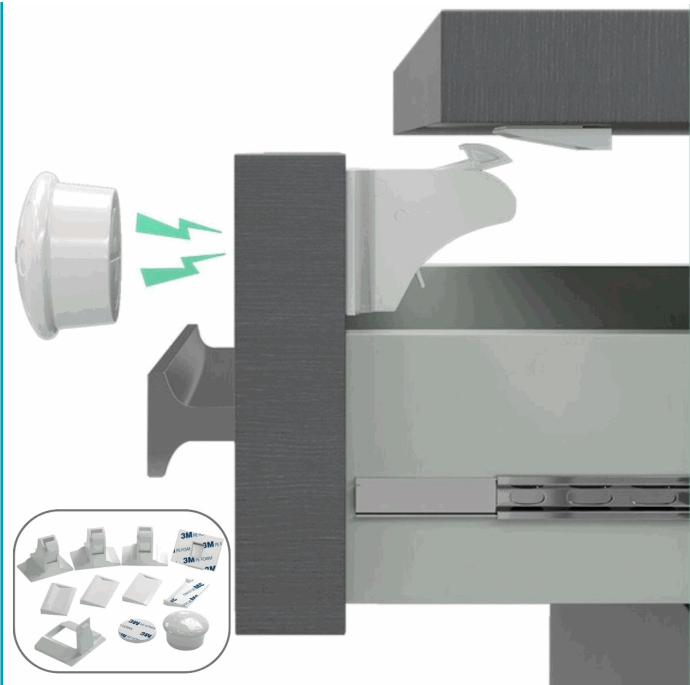

FICHA TÉCNICA

Cerradura De Seguridad Magnética Invisible Para Muebles Y Gabinetes .
Protección De Niños (Set De 4 Cerraduras).

CÓDIGO:
TU466

***Nombre:** Cerradura De Seguridad Magnética Invisible Para Muebles Y Gabinetes

Código de Barras: 7453453987700

Código de producto: TU466

Procedencia: Importado

Tipo: Cerraduras - Cilindros - Manijas

INFORMACIÓN ADICIONAL

Cerradura De Seguridad Magnética Invisible Para Muebles Y Gabinetes . Protección De Niños (Set De 4 Cerraduras).

- Cerradura Magnética Invisible Ideal Para Muebles, Gabinetes, Closets, Gavetas Y Alacenas
- Sistema De Bloqueo Oculto Que Protege A Los Niños Evitando El Acceso A Objetos Peligrosos
- Fácil Instalación Con Cinta Adhesiva 3M De Doble Cara, Sin Necesidad De Perforaciones
- Incluye Llave Magnética De Apertura Rápida Y Base De Almacenamiento Para Evitar Pérdidas
- Diseño Seguro Y Resistente Que Impide Que Los Bebés Y Niños Pequeños Puedan Abrir Las Puertas
- Material Plástico Ecológico Y Duradero Para Uso Prolongado En El Hogar
- Compatible Con Todo Tipo De Superficies De Madera, Melamina Y Metal, Ofreciendo Máxima Protección Familiar

Antes

Después

Instalación invisible y mantenimiento estético

Porta Llave

Se fija a una pared o refrigerador

Llave Magnética

La llave magnética libera la cerradura

Pestillo