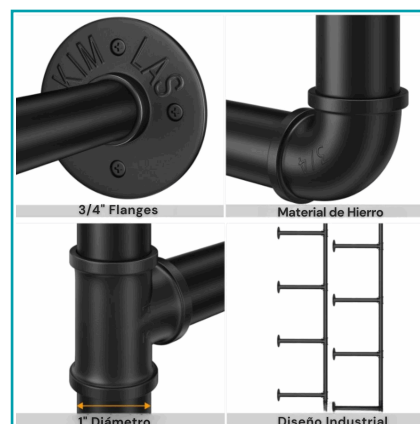

FICHA TÉCNICA

Repisas Estante Flotante Industrial De Tubos De Hierro (60X30 Cm) X (173Cm Alto) Con Repisas De Madera 24"X12"Para Pared.

CÓDIGO:
TU487

***Nombre:** Repisas Estante Flotante Industrial De Tubos de Hierro

Código de Barras: 7453453987721

Código de producto: TU487

Procedencia: Importado

INFORMACIÓN ADICIONAL

Repisas Estante Flotante Industrial De Tubos De Hierro (60X30 Cm) X (173Cm Alto) Con Repisas De Madera 24"X12"Para Pared.

- Diseño Industrial De Tubería En Hierro Fundido Maleable Con Repisas De Madera Incluidas
 - Soporte Metálico Ajustable De 68 Pulgadas De Altura Y 12 Pulgadas De Separación Entre Niveles
 - Flanges De 3/4" Y Tubos De 1" De Diámetro Que Aseguran Máxima Resistencia Y Estabilidad
 - Repisas De Madera Robustas Ideales Para Libros, Adornos, Fotos, Plantas Y Accesorios
 - Capacidad De Carga De Hasta 50 Libras Por Nivel, Garantizando Seguridad Y Durabilidad
 - Estantería Multifuncional Para Sala, Oficina, Cocina, Dormitorio O Comercios
- Instalación Sencilla En Pared Y Piso Con Diseño Moderno Y Decorativo