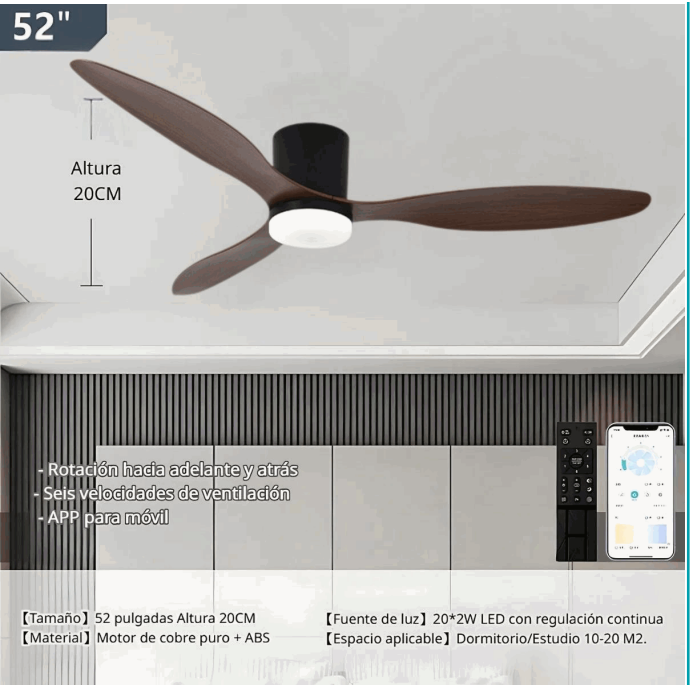

## FICHA TÉCNICA

Abanico De Techo Con Lámpara. 3 Tonos De Luz. 52" Ventilador Con Control Remoto Y App. Fan 110V Color Chocolate

**\*Nombre:** Abanico De Techo Con Lámpara

**Código de Barras:** 7453453987747

## INFORMACIÓN ADICIONAL

Abanico De Techo Con Lámpara. 3 Tonos De Luz. 52" Ventilador Con Control Remoto Y App. Fan 110V Color Chocolate.

- Ventilador De Techo Moderno De 52 Pulgadas En Color Chocolate, Ideal Para Dormitorios, Salas De Estar, Estudios Y Comedores
- Equipado Con Motor Reversible Que Permite Cambiar La Dirección Del Flujo De Aire Según La Temporada (Modo Verano E Invierno)
- Cuenta Con Seis Velocidades Ajustables Para Adaptarse A Distintas Necesidades De Ventilación
- Control Remoto Incluido Y Conectividad Con Aplicación Móvil Para Controlar Funciones Desde El Teléfono
- Altura De Instalación De Solo 20 Cm, Ideal Para Techos Bajos
- Iluminación Led De 20W Regulable Con Tres Temperaturas De Color: Luz Cálida, Luz Natural Y Luz Fría.

Temperatura de color ajustable

Luz cálida

Luz natural

Luz fría

CAMBIO ARBITRARIO ADELANTE Y ATRÁS

Rotación hacia adelante en verano

6 velocidades

Rotación inversa en invierno