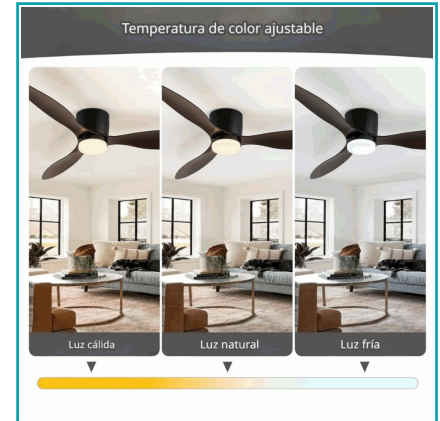

## FICHA TÉCNICA

Abanico De Techo Con Lámpara. 3 Tonos De Luz. 52" Ventilador Con Control Remoto Y App. Fan 110V Color Chocolate

**\*Nombre:** Abanico De Techo Con Lámpara

**Código de Barras:** 7453453987747

## INFORMACIÓN ADICIONAL

Abanico De Techo Con Lámpara. 3 Tonos De Luz. 52" Ventilador Con Control Remoto Y App. Fan 110V Color Chocolate.

- Ventilador De Techo Moderno De 52 Pulgadas En Color Chocolate, Ideal Para Dormitorios, Salas De Estar, Estudios Y Comedores
- Equipado Con Motor Reversible Que Permite Cambiar La Dirección Del Flujo De Aire Según La Temporada (Modo Verano E Invierno)
- Cuenta Con Seis Velocidades Ajustables Para Adaptarse A Distintas Necesidades De Ventilación
- Control Remoto Incluido Y Conectividad Con Aplicación Móvil Para Controlar Funciones Desde El Teléfono
- Altura De Instalación De Solo 20 Cm, Ideal Para Techos Bajos
- Iluminación Led De 20W Regulable Con Tres Temperaturas De Color: Luz Cálida, Luz Natural Y Luz Fría.

Temperatura de color ajustable

Luz cálida

Luz natural

Luz fría

CAMBIO ARBITRARIO ADELANTE Y ATRÁS

Rotación hacia adelante en verano

6 velocidades

Rotación inversa en invierno