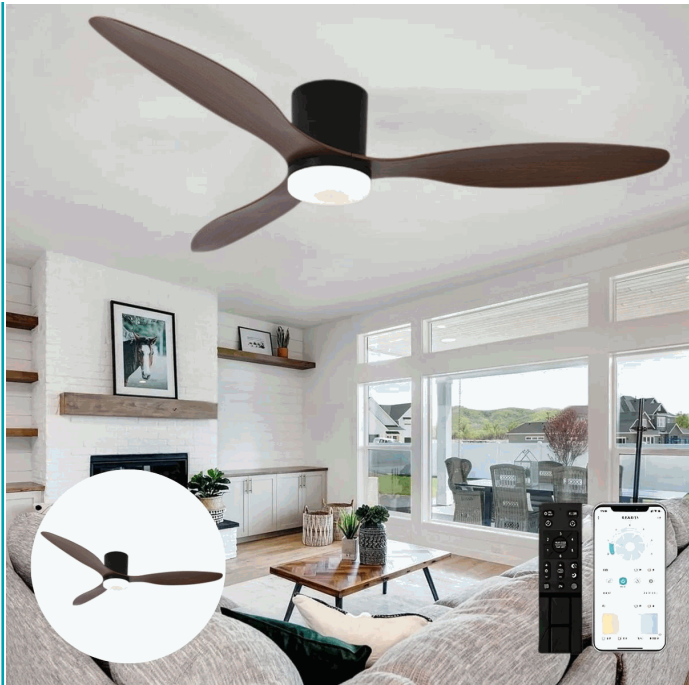

## FICHA TÉCNICA

Abanico De Techo Con Lámpara. 3 Tonos De Luz. 52" Ventilador Con Control Remoto Y App. Fan 110V Color Chocolate

**\*Nombre:** Abanico De Techo Con Lámpara

**Código de Barras:** 7453453987747

## INFORMACIÓN ADICIONAL

Abanico De Techo Con Lámpara. 3 Tonos De Luz. 52" Ventilador Con Control Remoto Y App. Fan 110V Color Chocolate.

- Ventilador De Techo Moderno De 52 Pulgadas En Color Chocolate, Ideal Para Dormitorios, Salas De Estar, Estudios Y Comedores
- Equipado Con Motor Reversible Que Permite Cambiar La Dirección Del Flujo De Aire Según La Temporada (Modo Verano E Invierno)
- Cuenta Con Seis Velocidades Ajustables Para Adaptarse A Distintas Necesidades De Ventilación
- Control Remoto Incluido Y Conectividad Con Aplicación Móvil Para Controlar Funciones Desde El Teléfono
- Altura De Instalación De Solo 20 Cm, Ideal Para Techos Bajos
- Iluminación Led De 20W Regulable Con Tres Temperaturas De Color: Luz Cálida, Luz Natural Y Luz Fría.

Temperatura de color ajustable

Luz cálida

Luz natural

Luz fría

CAMBIO ARBITRARIO ADELANTE Y ATRÁS

Rotación hacia adelante en verano

6 velocidades

Rotación inversa en invierno

Fuerte y ventoso, cómodo y fresco

Coopera con la calefacción y circula el aire