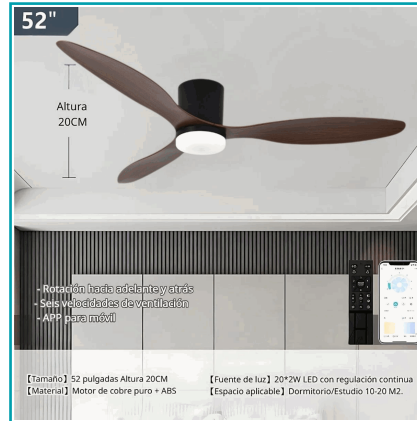

## FICHA TÉCNICA

Abanico De Techo Con Lámpara. 3 Tonos De Luz. 52" Ventilador Con Control Remoto Y App. Fan 110V Color Chocolate

**\*Nombre:** Abanico De Techo Con Lámpara

**Código de Barras:** 7453453987747

Temperatura de color ajustable

Luz cálida

Luz natural

Luz fría

CAMBIO ARBITRARIO ADELANTE Y ATRÁS

Rotación hacia adelante en verano

6 velocidades

Rotación inversa en invierno