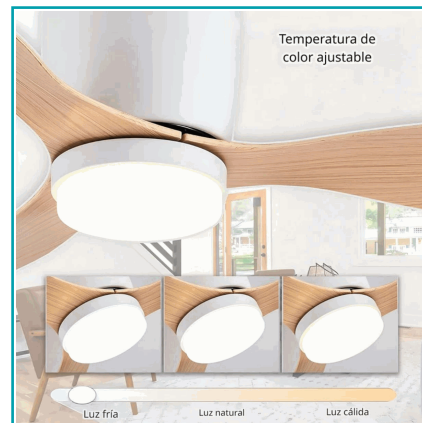

## FICHA TÉCNICA

Abanico De Techo Con Lámpara. 3 Tonos De Luz. 42" Ventilador Con Control Remoto. Fan 110V Color Madera Clara

**\*Nombre:** Abanico De Techo Con Lámpara

**Código de Barras:** 7453453987749

## INFORMACIÓN ADICIONAL

Abanico De Techo Con Lámpara. 3 Tonos De Luz. 42" Ventilador Con Control Remoto. Fan 110V Color Madera

- Ventilador De Techo Moderno De 42 Pulgadas En Color Madera, Ideal Para Dormitorios, Salas De Estar, Estudios Y Comedores
- Equipado Con Motor Reversible Que Permite Cambiar La Dirección Del Flujo De Aire Según La Temporada (Modo Verano E Invierno)
- Cuenta Con Seis Velocidades Ajustables Para Adaptarse A Distintas Necesidades De Ventilación
- Control Remoto Incluido Y Conectividad Con Aplicación Móvil Para Controlar Funciones Desde El Teléfono
- Altura De Instalación De Solo 20 Cm, Ideal Para Techos Bajos
- Iluminación Led De 20W Regulable Con Tres Temperaturas De Color: Luz Cálida, Luz Natural Y Luz Fría.
- Funciona Con Voltaje Dual 110V-220V, Compatible Con Instalaciones Residenciales Estándar

Temperatura de color ajustable

Luz fría      Luz natural      Luz cálida

**Motor reversible**

**Modo verano**      **Modo invierno**

La función de control reversible puede cambiar la dirección del viento del ventilador de techo del flujo de aire hacia abajo en verano al flujo de aire hacia arriba en invierno.