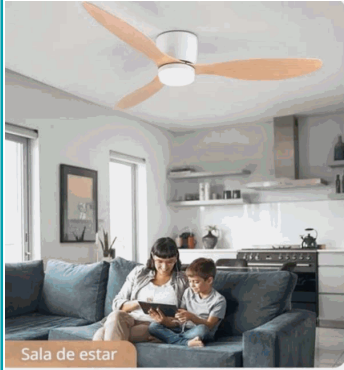

## INFORMACIÓN ADICIONAL

Abanico De Techo Con Lámpara. 3 Tonos De Luz. 42" Ventilador Con Control Remoto. Fan 110V Color Madera

- Ventilador De Techo Moderno De 42 Pulgadas En Color Madera, Ideal Para Dormitorios, Salas De Estar, Estudios Y Comedores
- Equipado Con Motor Reversible Que Permite Cambiar La Dirección Del Flujo De Aire Según La Temporada (Modo Verano E Invierno)
- Cuenta Con Seis Velocidades Ajustables Para Adaptarse A Distintas Necesidades De Ventilación
- Control Remoto Incluido Y Conectividad Con Aplicación Móvil Para Controlar Funciones Desde El Teléfono
- Altura De Instalación De Solo 20 Cm, Ideal Para Techos Bajos
- Iluminación Led De 20W Regulable Con Tres Temperaturas De Color: Luz Cálida, Luz Natural Y Luz Fría.
- Funciona Con Voltaje Dual 110V-220V, Compatible Con Instalaciones Residenciales Estándar

**42"**

Altura 20CM

- Rotación hacia adelante y atrás
- Seis velocidades de ventilación
- APP para móvil

[Tamaño] 42 pulgadas Altura 20CM [Fuente de luz] 20\*2W LED con regulación continua  
 [Material] Motor de cobre puro + ABS [Espacio aplicable] Dormitorio/Estudio 8-18 M2.

Temperatura de color ajustable

Luz fría      Luz natural      Luz cálida

**Motor reversible**

**Modo verano**      **Modo invierno**

La función de control reversible puede cambiar la dirección del viento del ventilador de techo del flujo de aire hacia abajo en verano al flujo de aire hacia arriba en invierno.