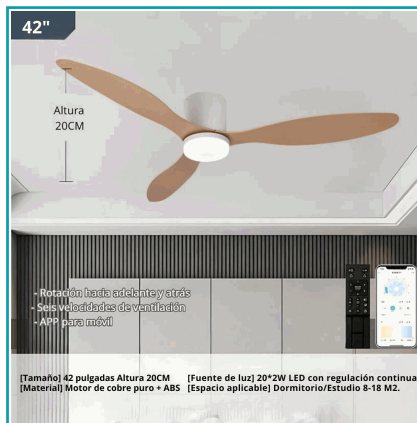

## FICHA TÉCNICA

Abanico De Techo Con Lámpara. 3 Tonos De Luz. 42" Ventilador Con Control Remoto. Fan 110V Color Madera Clara

**\*Nombre:** Abanico De Techo Con Lámpara

**Código de Barras:** 7453453987749

**42"**

Altura 20CM

- Rotación hacia adelante y atrás
- Seis velocidades de ventilación
- APP para móvil

[Tamaño] 42 pulgadas Altura 20CM [Fuente de luz] 20\*2W LED con regulación continua  
 [Material] Motor de cobre puro + ABS [Espacio aplicable] Dormitorio/Estudio 8-18 M2.

Temperatura de color ajustable

Luz fría      Luz natural      Luz cálida

**Motor reversible**

**Modo verano**      **Modo invierno**

La función de control reversible puede cambiar la dirección del viento del ventilador de techo del flujo de aire hacia abajo en verano al flujo de aire hacia arriba en invierno.