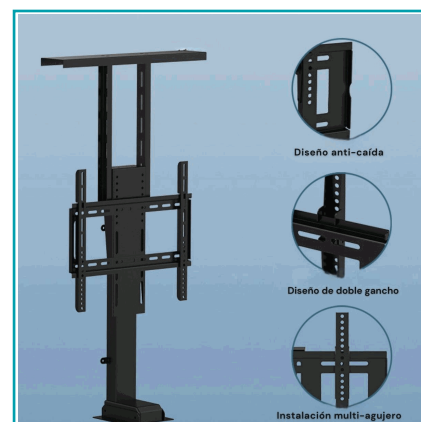

CÓDIGO:
TU523

FICHA TÉCNICA

Soporte De Tv Ocult Con Altura Motorizado Automático 22.6 - 44.9" (57.5Cm – 1.2 Mts) Con Control Remoto. Elevador De Tv Automático. Para Monitores 42-70".

***Nombre:** Soporte De TV oculto

Código de Barras: 7453453987757

Código de producto: TU523

Procedencia: Importado

INFORMACIÓN ADICIONAL

Soporte De Tv Con Altura Ajustable 22.6 - 44.9" (57.5Cm – 1-2 M) Con Control Remoto. Elevador De Tv Automático. Para Monitores 42-70".

- Compatible Con Televisores De 42 A 70 Pulgadas.
- Elevador Eléctrico Con Control Remoto Para Subir Y Bajar El Televisor.
- Panel De Control Inteligente Con Botones De Memoria Programable (4 Posiciones).
- Ajuste De Altura Con Control Remoto Inalámbrico.
- Diseño Anti-Caída Con Doble Gancho De Seguridad.
- Instalación Multi-Agujero Adaptable A Diferentes Modelos De Tv.
- Altura Ajustable Desde 22.6" Hasta 44.9" Para Mayor Comodidad Visual.
- Construcción En Acero Resistente Para Máxima Estabilidad Y Durabilidad.