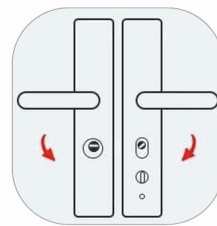

FICHA TÉCNICA

Manija De Puerta Móvil Doble (Interior Y Exterior) Antirrobo De Alta Seguridad Para Puertas De 5 Cm. Apertura Izquierda O Derecha. Color Negro.

CÓDIGO:
TU535

***Nombre:** Manija De Puerta Móvil Doble (Interior Y Exterior)

Código de Barras: 7453453987769

Código de producto: TU535

Procedencia: Importado

Tipo: Cerraduras - Cilindros - Manijas

INFORMACIÓN ADICIONAL

Manija De Puerta Móvil Doble (Interior Y Exterior) Antirrobo De Alta Seguridad Para Puertas De 5 Cm. Apertura Izquierda O Derecha. Color Negro.

- Apta Para Puertas De 5 Cm De Grosor, Ideal Para Entradas Principales O De Seguridad.
- Sistema De Doble Manija Móvil (Interior Y Exterior) Con Presión En Ambos Lados.
- Permite Apertura Desde Ambos Lados Manteniendo El Sistema Antirrobo Activo .
- Fabricada En Materiales Metálicos De Alta Resistencia Al Desgaste Y A La Corrosión .
- Incluye Tornillería Completa Y Componentes De Instalación Listos Para Usar .
- Acabado Elegante En Color Negro Mate, Moderno Y Fácil De Limpiar.
- Compatible Con Puertas De Madera, Metal O Reforzadas De Uso Residencial Y Comercial.

Grosor Puerta 5cm

Este modelo no distingue entre izquierda y derecha. puedes girar los tornillos para cambiar la dirección.

Tanto el tirador exterior como el interior se pueden presionar para abrir la puerta.