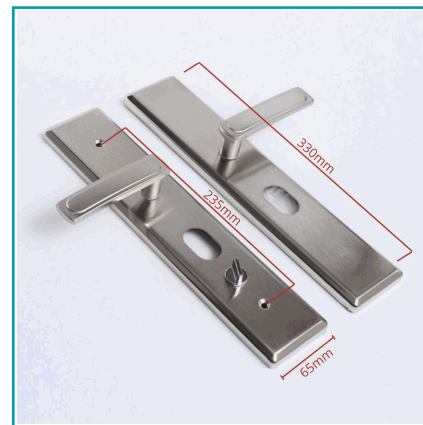

## FICHA TÉCNICA

Manija De Puerta Móvil Doble (Interior Y Exterior). Tirador Antirrobo De Seguridad. Apertura Izquierda O Derecha. Color Plateado. 330X70Mm

**CÓDIGO:**  
**TU536**

**\*Nombre:** Manija De Puerta Móvil Doble (Interior Y Exterior)

**Código de Barras:** 7453453987770

**Código de producto:** TU536

**Procedencia:** Importado

**Tipo:** Cerraduras - Cilindros - Manijas

## INFORMACIÓN ADICIONAL

Manija De Puerta Móvil Doble (Interior Y Exterior). Tirador Antirrobo De Seguridad. Apertura Izquierda O Derecha. Color Plateado. 330X70Mm

- Fabricado En Panel De Hierro Con Manija De Aluminio Duradero, Ideal Para Uso Prolongado En Exteriores E Interiores.
- Diseño Antipalanca Y Antipry De Alta Seguridad, Recomendado Para Puertas De Acero Inoxidable, Cobre O Puertas Antirrobo.
- Medidas: 330X70 Mm Con Manija De 120 Mm, Tamaño Estándar Compatible Con La Mayoría De Las Cerraduras Multipunto.
- Sistema De Apertura Doble (Izquierda Y Derecha), Adaptable A Puertas Simples O De Doble Hoja.