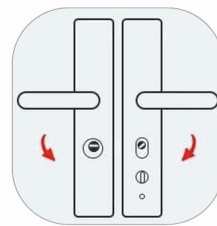

FICHA TÉCNICA

Manija De Puerta Móvil Doble (Interior Y Exterior) Antirrobo De Alta Seguridad Para Puertas De 7 Cm. Apertura Izquierda O Derecha. Color Negro.

CÓDIGO:
TU537

***Nombre:** Manija De Puerta Móvil Doble (Interior Y Exterior)

Código de Barras: 7453453987771

Código de producto: TU537

Procedencia: Importado

Tipo: Cerraduras - Cilindros - Manijas

INFORMACIÓN ADICIONAL

Manija De Puerta Móvil Doble (Interior Y Exterior) Antirrobo De Alta Seguridad Para Puertas De 7 Cm. Apertura Izquierda O Derecha. Color Negro.

- Apta Para Puertas De 5 Cm De Grosor, Ideal Para Entradas Principales O De Seguridad.
- Sistema De Doble Manija Móvil (Interior Y Exterior) Con Presión En Ambos Lados.
- Permite Apertura Desde Ambos Lados Manteniendo El Sistema Antirrobo Activo .
- Fabricada En Materiales Metálicos De Alta Resistencia Al Desgaste Y A La Corrosión .
- Incluye Tornillería Completa Y Componentes De Instalación Listos Para Usar .
- Acabado Elegante En Color Negro Mate, Moderno Y Fácil De Limpiar.
- Compatible Con Puertas De Madera, Metal O Reforzadas De Uso Residencial Y Comercial.

Grosor Puerta 7cm

Este modelo no distingue entre izquierda y derecha. puedes girar los tornillos para cambiar la dirección.

Tanto el tirador exterior como el interior se pueden presionar para abrir la puerta.