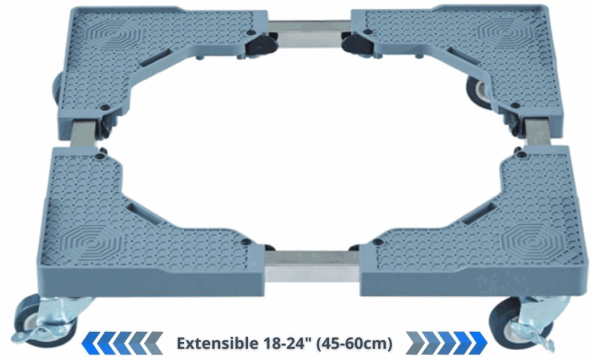

## FICHA TÉCNICA

Base Móvil Universal Ajustable (45-60Cm) Con Ruedas Para Mover Muebles, Lavadora Y Refrigerador. Carga Max. 305 Lbs (138 Kgs)

**CÓDIGO:**

**TU553**

**\*Nombre:** Base Móvil Universal Ajustable (45-60cm)

**Código de Barras:** 7453453987787

**Código de producto:** TU553

**Embalaje de proveedor:** Empaque retail con código de barras

**Procedencia:** Importado

**Tipo:** Ganchos de pared - Deslizadores - Quincallería

## INFORMACIÓN ADICIONAL

Base Móvil Universal Ajustable (45-60Cm) Con Ruedas Para Mover Muebles, Lavadora Y Refrigerador. Carga Max. 305 Lbs (138 Kgs)

- Plataforma Multifuncional Ajustable De 45 A 60 Cm Para Electrodomésticos Grandes
  - Incluye 2 Ruedas Con Freno Y 2 Ruedas Sin Freno Para Mayor Estabilidad Y Movilidad
  - Fabricada En Material Pa66 Con Tubos Metálicos Galvanizados De Alta Resistencia
  - Capacidad De Carga Máxima De 138 Kg, Ideal Para Lavadoras, Neveras Y Aires Acondicionados
  - Altura De 10 Cm Que Favorece La Ventilación, Evita La Humedad Y Protege Contra La Corrosión
  - Diseño Firme Y Estable Con Sistema De Doble Bloqueo Para Mayor Seguridad
- Fácil De Instalar, Mover Y Limpiar, Perfecta Para Uso Doméstico Y Profesional.

## Multifunctional movable type Special base for washing machine and refrigerator

Application: suitable for placing heavy objects such as washing machine, refrigerator air conditioning cabiner and air-conditioner  
Function: conveniently ventilation at the bottom of-objects, antimould, anti-rust and easy to move and clean  
Material: Pad8, rubber universal wheel, Stainless Zinc plating tube  
Features: smooth and firm adjustable dimension and convenient movement  
Strong rigidity, pressure resistance  
Size: Height 4-10CM Max inum load: