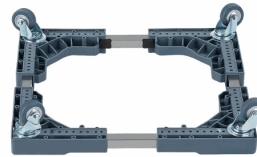

## FICHA TÉCNICA

Base Móvil Universal Ajustable (45-60Cm) Con Ruedas Para Mover Muebles, Lavadora Y Refrigerador. Carga Max. 305 Lbs (138 Kgs)

**CÓDIGO:**

**TU553**

**\*Nombre:** Base Móvil Universal Ajustable (45-60cm)

**Código de Barras:** 7453453987787

**Código de producto:** TU553

**Embalaje de proveedor:** Empaque retail con código de barras

**Procedencia:** Importado

**Tipo:** Ganchos de pared - Deslizadores - Quincallería

## INFORMACIÓN ADICIONAL

Base Móvil Universal Ajustable (45-60Cm) Con Ruedas Para Mover Muebles, Lavadora Y Refrigerador. Carga Max. 305 Lbs (138 Kgs)

- Plataforma Multifuncional Ajustable De 45 A 60 Cm Para Electrodomésticos Grandes
  - Incluye 2 Ruedas Con Freno Y 2 Ruedas Sin Freno Para Mayor Estabilidad Y Movilidad
  - Fabricada En Material Pa66 Con Tubos Metálicos Galvanizados De Alta Resistencia
  - Capacidad De Carga Máxima De 138 Kg, Ideal Para Lavadoras, Neveras Y Aires Acondicionados
  - Altura De 10 Cm Que Favorece La Ventilación, Evita La Humedad Y Protege Contra La Corrosión
  - Diseño Firme Y Estable Con Sistema De Doble Bloqueo Para Mayor Seguridad
- Fácil De Instalar, Mover Y Limpiar, Perfecta Para Uso Doméstico Y Profesional.

## Multifunctional movable type Special base for washing machine and refrigerator

Application: suitable for placing heavy objects such as washing machine, refrigerator air conditioning cabiner and air-conditioner  
Function: conveniently ventilation at the bottom of-objects, antimould, anti-rust and easy to move and clean  
Material: Pad8, rubber universal wheel, Stainless Zinc plating tube  
Features: smooth and firm adjustable dimension and convenient movement  
Strong rigidity, pressure resistance  
Size: Height 4-10CM Max inum load: