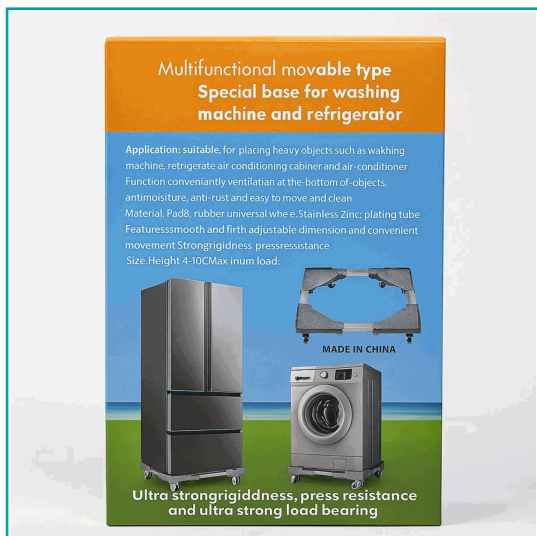

## FICHA TÉCNICA

Base Móvil Universal Ajustable (45-60Cm) Con Ruedas Para Mover Muebles, Lavadora Y Refrigerador. Carga Max. 305 Lbs (138 Kgs)

**CÓDIGO:**

**TU553**

**\*Nombre:** Base Móvil Universal Ajustable (45-60cm)

**Código de Barras:** 7453453987787

**Código de producto:** TU553

**Embalaje de proveedor:** Empaque retail con código de barras

**Procedencia:** Importado

**Tipo:** Ganchos de pared - Deslizadores - Quincallería

## INFORMACIÓN ADICIONAL

Base Móvil Universal Ajustable (45-60Cm) Con Ruedas Para Mover Muebles, Lavadora Y Refrigerador. Carga Max. 305 Lbs (138 Kgs)

- Plataforma Multifuncional Ajustable De 45 A 60 Cm Para Electrodomésticos Grandes
  - Incluye 2 Ruedas Con Freno Y 2 Ruedas Sin Freno Para Mayor Estabilidad Y Movilidad
  - Fabricada En Material Pa66 Con Tubos Metálicos Galvanizados De Alta Resistencia
  - Capacidad De Carga Máxima De 138 Kg, Ideal Para Lavadoras, Neveras Y Aires Acondicionados
  - Altura De 10 Cm Que Favorece La Ventilación, Evita La Humedad Y Protege Contra La Corrosión
  - Diseño Firme Y Estable Con Sistema De Doble Bloqueo Para Mayor Seguridad
- Fácil De Instalar, Mover Y Limpiar, Perfecta Para Uso Doméstico Y Profesional.

## Multifunctional movable type Special base for washing machine and refrigerator

Application: suitable for placing heavy objects such as washing machine, refrigerator air conditioning cabiner and air-conditioner  
Function: conveniently ventilation at the bottom of-objects, antimould, anti-rust and easy to move and clean  
Material: Pad8, rubber universal wheel, Stainless Zinc plating tube  
Features: smooth and firm adjustable dimension and convenient movement  
Strong rigidity, pressure resistance  
Size: Height 4-10CM Max inum load: