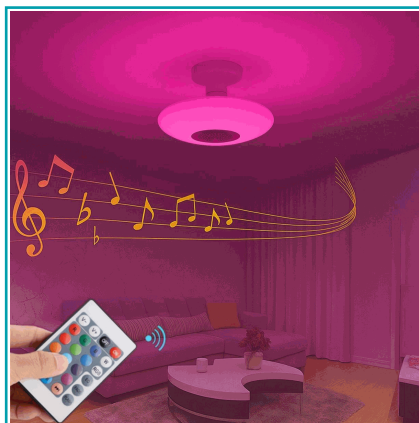

FICHA TÉCNICA

Foco Led Rgb Y Luz Blanca 6500K Bluetooth Con Bocina. Lámpara Socket E27 Con Control Remoto. Bombillo Para Salas, Habitaciones, Gamers. 18W.6.3" (16Cm)

CÓDIGO:
TU586

***Nombre:** Foco LED RGB Y Luz Blanca 6500K Bluetooth Con Bocina

Código de Barras: 7453453987820

Código de producto: TU586

Embalaje de proveedor: Empaque retail con código de barras

Procedencia: Importado

INFORMACIÓN ADICIONAL

Foco Led Rgb Y Luz Blanca 6500K Bluetooth Con Bocina. Lámpara Socket E27 Con Control Remoto. Bombillo Para Salas, Habitaciones, Gamers. 18W. 6.3"(16Cm)

- Luz Led Multifuncional Con 12 Colores Rgb Más Luz Blanca Cálida Y Fría
- Bocina Bluetooth Integrada Para Reproducir Música Directamente Desde Tu Celular
- Control Remoto Incluido Para Cambiar Colores, Brillo Y Modos De Iluminación
- Compatible Con Socket Estándar E27, Fácil Instalación En Cualquier Lámpara
- Modos Dinámicos De Iluminación: Flash, Fade, Música Sincronizada Y Colores Fijos
- Ideal Para Salas, Habitaciones, Bares, Restaurantes Y Eventos Especiales

Música Bluetooth

Luz blanca + RGB

Socket E27

Ajusta la velocidad del color al ritmo de la canción que se reproduce