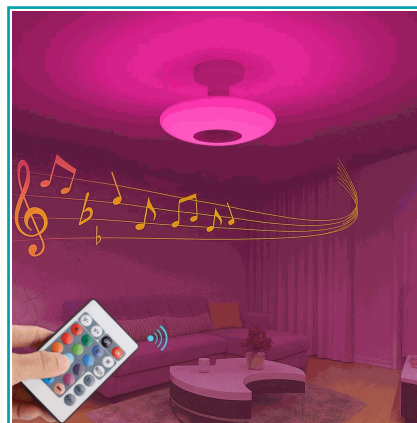

## FICHA TÉCNICA

Foco Led Rgb Y Luz Blanca 6500K Bluetooth Con Bocina. Lámpara Socket E27 Con Control Remoto. Bombillo Para Salas, Habitaciones, Gamers 48W 11.8" (30Cm)

**CÓDIGO:**  
**TU587**

**\*Nombre:** Foco LED RGB Y Luz Blanca 6500K Bluetooth Con Bocina

## INFORMACIÓN ADICIONAL

Foco Led Rgb Y Luz Blanca 6500K Bluetooth Con Bocina. Lámpara Socket E27 Con Control Remoto. Bombillo Para Salas, Habitaciones, Gamers 48W 11.8" (30Cm)

- Luz Led Multifuncional Con 12 Colores Rgb Más Luz Blanca Cálida Y Fría
- Bocina Bluetooth Integrada Para Reproducir Música Directamente Desde Tu Celular
- Control Remoto Incluido Para Cambiar Colores, Brillo Y Modos De Iluminación
- Compatible Con Socket Estándar E27, Fácil Instalación En Cualquier Lámpara
- Modos Dinámicos De Iluminación: Flash, Fade, Música Sincronizada Y Colores Fijos
- Ideal Para Salas, Habitaciones, Bares, Restaurantes Y Eventos Especiales

Música Bluetooth

Luz blanca + RGB

Socket E27

## Ajusta la velocidad del color al ritmo de la canción que se reproduce