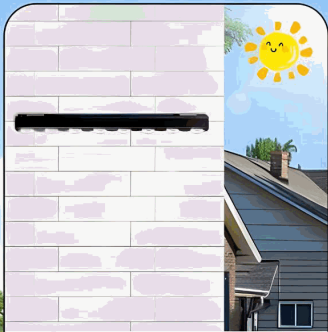

## FICHA TÉCNICA

Lámpara Solar Led Con 8 Focos. Luz Cálida Impermeable Para Exterior. Iluminación Con Panel Solar.

**CÓDIGO:**  
**TU600**

**\*Nombre:** Lámpara Solar LED lineal con 8 Focos

**Código de producto:** TU600

## INFORMACIÓN ADICIONAL

Lámpara Solar Led

- Iluminación Cálida Y Elegante: Cuenta Con 8 Focos Led De Alta Eficiencia, Que Emiten Una Luz Cálida Y Suave Ideal Para Resaltar Fachadas, Terrazas, Jardines O Entradas.
- Energía Solar Automática: Su Panel Solar Superior Se Carga Durante El Día Y Se Enciende Automáticamente Al Anochecer, Proporcionando Hasta 10 Horas De Iluminación Continua Con Solo 6 Horas De Carga Solar Directa.
- Diseño Moderno Y Minimalista: Estructura Delgada Y Acabados En Color Negro, Perfecta Para Integrarse En Exteriores Residenciales O Comerciales Con Un Estilo Contemporáneo.
- Encendido Inteligente: Sensor Crepuscular Incorporado Que Detecta La Luz Ambiental, Apagándose De Día Y Encendiéndose De Noche Sin Intervención Manual.
- Instalación Fácil Y Sin Cables: Se Fija Directamente En La Pared, Sin Necesidad De Conexión Eléctrica.
- Resistente A La Intemperie: Fabricada Con Materiales Impermeables Y Duraderos (Ip65), Soporta Lluvia, Sol Y Cambios De Temperatura.
- Medidas: 32.4 Cm De Largo × 3.8 Cm De Alto × 3 Cm De Profundidad.

## Se enciende automáticamente cuando oscurece

6 horas de luz solar directa para una noche completa de brillo

Carga automática durante el día

Se enciende cuando está oscuro

## LUZ DE JARDÍN EXTERIOR

ILUMINACIÓN SUAVE Y BRILLANTE