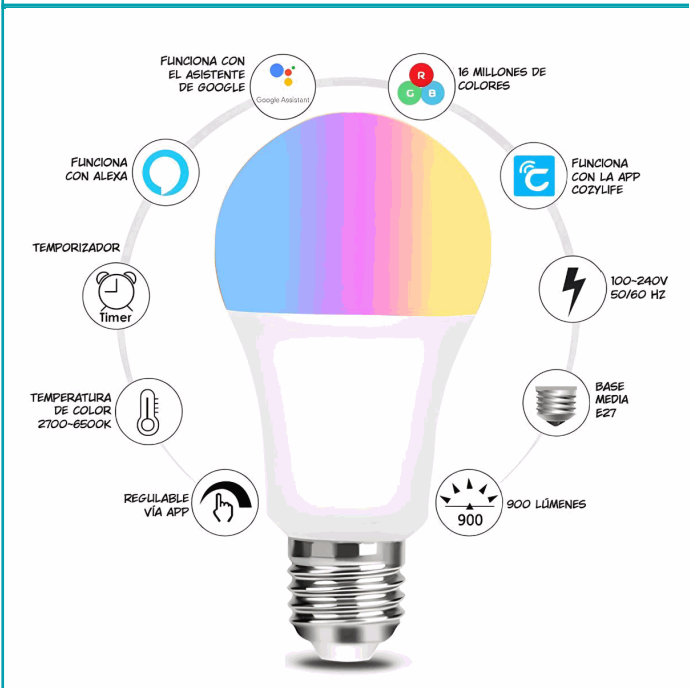

CÓDIGO:
TU613

FICHA TÉCNICA

Foco Bombillo Led Inteligente Wifi 9W Rgb+Cw+Ww. Control Por App Cozylife, Alexa Y Google Assistant. Luz Multicolor Regulable.

***Nombre:** Foco Bombillo LED Inteligente WiFi 9W RGB+CW+WW

Código de Barras: 7450065467683

Código de producto: TU613

Embalaje de proveedor: Empaque retail con código de barras

Procedencia: Importado

Tipo: Bombillos LED

INFORMACIÓN ADICIONAL

Foco Bombillo Led Inteligente Wifi 9W Rgb+Cw+Ww. Control Por App Cozylife, Alexa Y Google Assistant. Luz Multicolor Regulable.

- Iluminación Rgb+Cw+Ww: Combina Luz Multicolor, Blanco Cálido (2700K) Y Blanco Frío (6500K) Para Crear El Ambiente Ideal.
- Control Inteligente Desde App Cozylife: Ajusta Brillo, Color, Horarios Y Escenas Desde Tu Celular.
- Compatible Con Alexa Y Google Assistant: Controla La Luz Con Comandos De Voz Simples.
- Regulable: Personaliza El Nivel De Brillo (10%–100%) Y La Temperatura De Color Según Tu Preferencia.
- Ahorro Energético: Potencia De 9W (Equivalente A 60W Incandescente) Con 850 Lúmenes De Brillo.
- Fácil Instalación: Base E27 Estándar, Ideal Para Lámparas De Casa, Oficina O Espacios Decorativos.
- Más De 16 Millones De Colores: Adapta La Iluminación A Tu Estado De Ánimo O Momento Del Día.

RGBCW REGULABLE
MÁS DE 16 MILLONES DE OPCIONES DE COLOR Y NIVELES DE BRILLO PARA ILUMINAR TU VIDA

- RGB + WW + CW
- Works with Apple HomeKit
- WORKS WITH amazon alexa
- works with the Google Assistant