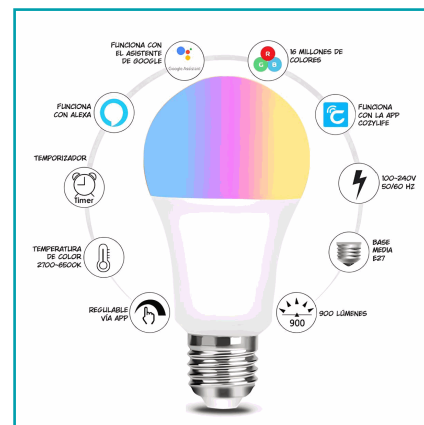

CÓDIGO:
TU613

FICHA TÉCNICA

Foco Bombillo Led Inteligente Wifi 9W Rgb+Cw+Ww. Control Por App Cozylife, Alexa Y Google Assistant. Luz Multicolor Regulable.

***Nombre:** Foco Bombillo LED Inteligente WiFi 9W RGB+CW+WW

Código de Barras: 7450065467683

Código de producto: TU613

Embalaje de proveedor: Empaque retail con código de barras

Procedencia: Importado

Tipo: Bombillos LED

INFORMACIÓN ADICIONAL

Foco Bombillo Led Inteligente Wifi 9W Rgb+Cw+Ww. Control Por App Cozylife, Alexa Y Google Assistant. Luz Multicolor Regulable.

- Iluminación Rgb+Cw+Ww: Combina Luz Multicolor, Blanco Cálido (2700K) Y Blanco Frío (6500K) Para Crear El Ambiente Ideal.
- Control Inteligente Desde App Cozylife: Ajusta Brillo, Color, Horarios Y Escenas Desde Tu Celular.
- Compatible Con Alexa Y Google Assistant: Controla La Luz Con Comandos De Voz Simples.
- Regulable: Personaliza El Nivel De Brillo (10%–100%) Y La Temperatura De Color Según Tu Preferencia.
- Ahorro Energético: Potencia De 9W (Equivalente A 60W Incandescente) Con 850 Lúmenes De Brillo.
- Fácil Instalación: Base E27 Estándar, Ideal Para Lámparas De Casa, Oficina O Espacios Decorativos.
- Más De 16 Millones De Colores: Adapta La Iluminación A Tu Estado De Ánimo O Momento Del Día.

RGBCW REGULABLE
MÁS DE 16 MILLONES DE OPCIONES DE COLOR Y NIVELES DE BRILLO PARA ILUMINAR TU VIDA

- RGB + WW + CW
- Works with Apple HomeKit
- WORKS WITH amazon alexa
- works with the Google Assistant