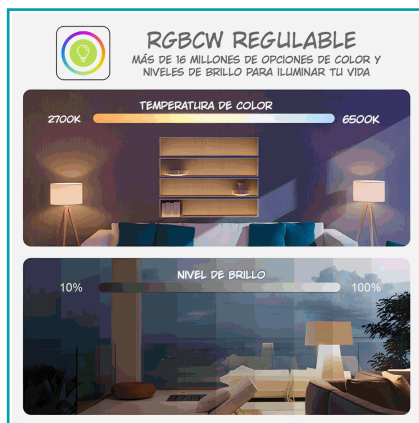

FICHA TÉCNICA

Foco Bombillo Led Inteligente Wifi 9W Rgb+Cw+Ww. Compatible Con Apple Homekit, Alexa Y Google Assistant. Luz Multicolor Regulable.

CÓDIGO:
TU614

***Nombre:** Foco Bombillo LED Inteligente WiFi 9W RGB+CW+WW

Código de Barras: 7450065467693

Código de producto: TU614

Embalaje de proveedor: Empaque retail con código de barras

Procedencia: Importado

Tipo: Bombillos LED

INFORMACIÓN ADICIONAL

Foco Bombillo Led Inteligente Wifi 9W Rgb+Cw+Ww. Compatible Con Apple Homekit, Alexa Y Google Assistant. Luz Multicolor Regulable.

- Iluminación Rgb+Cw+Ww: Combina Luz Multicolor, Blanca Cálida Y Fría, Con Más De 16 Millones De Tonos Disponibles.
- Control Inteligente Por Voz Y App: Funciona Con Apple Homekit, Amazon Alexa, Google Assistant Y Cozylife App.
- Regulable Y Personalizable: Ajusta Brillo, Color Y Temperatura De 2700K A 6500K Según La Ocasión.
- Sin Hub Adicional: Conexión Directa Vía Wifi 2.4Ghz, Fácil Instalación Y Manejo Desde Cualquier Lugar.
- Alta Eficiencia Energética: 9W De Potencia Y 850–900 Lúmenes, Gran Brillo Con Bajo Consumo.
- Base E27 Universal: Compatible Con La Mayoría De Las Lámparas De Mesa, Techo O Pared.
- Temporizador Y Rutinas Automáticas: Programa Encendidos O Cambios De Color Para Mayor Comodidad.