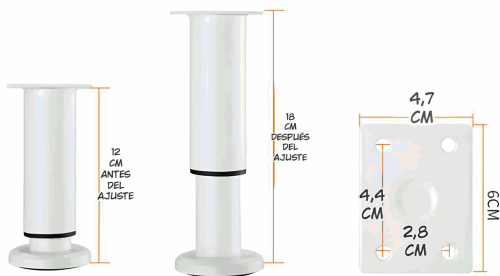

BLANCO

TORNILLOS

ALTURA AJUSTABLE (12-18CM)

CÓDIGO:

TU679

FICHA TÉCNICA

Pata Ajustable Para Muebles 12–18Cm. Soporte Metálico Reforzado Para Sofás, Mesas O Gabinetes. Fáciles De Instalar Y Nivelar. Color Blanco.

Versátil

Adecuado para diversos muebles, como sofás, mesas de café, gabinetes y camas, satisfaciendo diferentes necesidades de soporte.

*Nombre: Pata Ajustable para Muebles 12–18cm

Código de Barras: 7450065468343

Código de producto: TU679

Procedencia: Importado

INFORMACIÓN ADICIONAL

Pata Ajustable Para Muebles

- Altura Regulable De 12 Cm A 18 Cm, Ideal Para Nivelar Muebles Y Adaptarlos A Diferentes Superficies.
- Diseño Robusto Y Estable, Proporciona Soporte Firme Para Sofás, Mesas, Gabinetes O Camas.
- Fácil Instalación, Incluye Base Con Orificios Y Tornillos Para Un Montaje Rápido Con Destornillador.
- Base Antideslizante, Protege El Piso Y Evita Movimientos O Ruidos Indeseados.
- Acabado Elegante En Color Blanco, Combina Con Cualquier Estilo De Mueble O Decoración.
- Ajuste De Altura Preciso, Permite Una Alineación Perfecta Y Evita Desniveles.
- Material De Alta Resistencia, Duradero Y Capaz De Soportar Gran Peso Sin Deformarse.
- Uso Versátil, Ideal Tanto Para Reemplazar Patas Dañadas Como Para Renovar Muebles Existentes.

BLANCO

TORNILLOS

ALTURA AJUSTABLE (12-18CM)

▶▶▶ **Versátil**

Adecuado para diversos muebles, como sofás, mesas de café, gabinetes y camas, satisfaciendo diferentes necesidades de soporte.