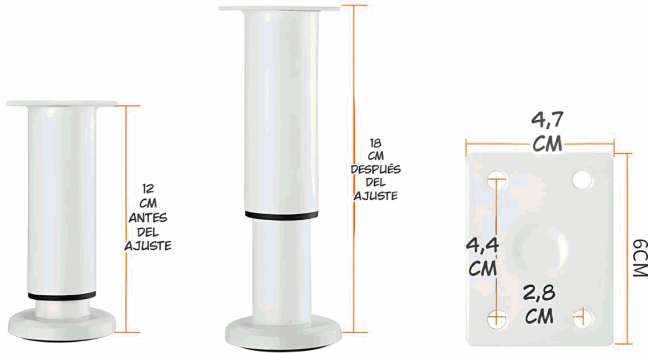

BLANCO

TORNILLOS

ALTURA AJUSTABLE (12-18CM)

CÓDIGO:

TU679

FICHA TÉCNICA

Pata Ajustable Para Muebles 12–18Cm. Soporte Metálico Reforzado Para Sofás, Mesas O Gabinetes. Fáciles De Instalar Y Nivelar. Color Blanco.

Versátil

Adecuado para diversos muebles, como sofás, mesas de café, gabinetes y camas, satisfaciendo diferentes necesidades de soporte.

*Nombre: Pata Ajustable para Muebles 12–18cm

Código de Barras: 7450065468343

Código de producto: TU679

Procedencia: Importado

INFORMACIÓN ADICIONAL

Pata Ajustable Para Muebles

- Altura Regulable De 12 Cm A 18 Cm, Ideal Para Nivelar Muebles Y Adaptarlos A Diferentes Superficies.
- Diseño Robusto Y Estable, Proporciona Soporte Firme Para Sofás, Mesas, Gabinetes O Camas.
- Fácil Instalación, Incluye Base Con Orificios Y Tornillos Para Un Montaje Rápido Con Destornillador.
- Base Antideslizante, Protege El Piso Y Evita Movimientos O Ruidos Indeseados.
- Acabado Elegante En Color Blanco, Combina Con Cualquier Estilo De Mueble O Decoración.
- Ajuste De Altura Preciso, Permite Una Alineación Perfecta Y Evita Desniveles.
- Material De Alta Resistencia, Duradero Y Capaz De Soportar Gran Peso Sin Deformarse.
- Uso Versátil, Ideal Tanto Para Reemplazar Patas Dañadas Como Para Renovar Muebles Existentes.

BLANCO

TORNILLOS

ALTURA AJUSTABLE (12-18CM)

▶▶▶ **Versátil**

Adecuado para diversos muebles, como sofás, mesas de café, gabinetes y camas, satisfaciendo diferentes necesidades de soporte.