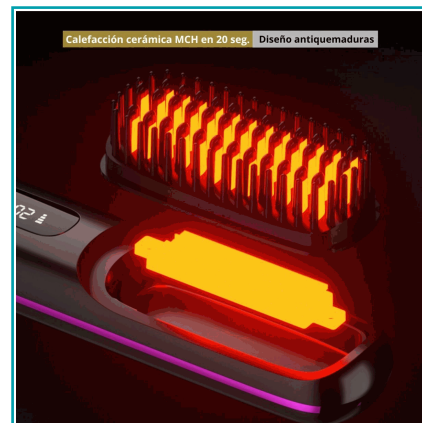

## FICHA TÉCNICA

Cepillo Blower Alisador De Cabello Con Temperatura Ajustable, Pantalla Led Y Puerto Tipo C. Peine Eléctrico Portátil Para Alisar, Peinar Y Moldear. 35W. 5V

**CÓDIGO:**

**TU694**

**\*Nombre:** Cepillo Blower Alisador De Cabello Con Temperatura Ajustable

**Código de Barras:** 7450065468493

**Código de producto:** TU694

**Procedencia:** Importado

**Tipo:** Secadoras de pelo

## INFORMACIÓN ADICIONAL

Cepillo Blower Alisador De Cabello Con Temperatura Ajustable, Pantalla Led Y Puerto Tipo C. Peine Eléctrico Portátil Para Alisar, Peinar Y Moldear. 35W. 5V.

- Cepillo Alisador Eléctrico Con Tecnología De Iones Negativos Que Protege El Cabello Y Reduce El Frizz.
- Tres Niveles De Temperatura (160 °C, 180 °C Y 200 °C) Ideales Para Diferentes Tipos De Cabello.
- Diseño 3D Con Dientes Internos Y Externos Para Alisar Y Proteger El Cuero Cabelludo.
- Calentamiento Rápido De Calefacción Cerámica Mch En 20 Segundos Y Diseño Antiquemaduras Para Un Uso Seguro.
- Puerto De Carga Tipo C Con Batería De Gran Duración Para Uso Inalámbrico Prolongado.
- Compacto (8.26 In / 21 Cm), Portátil Y Perfecto Para Usar En Casa, Automóvil U Exteriores.