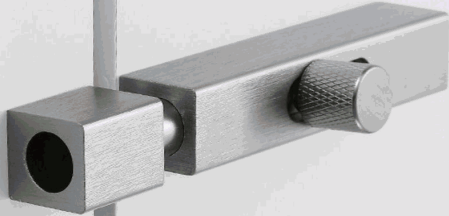

FICHA TÉCNICA

Picaporte Cerrojo De Aluminio Pasador Tipo Perno De 6" (15 Cm) Con Tornillos. Para Puertas Y Ventanas. Aldaba. Color Gris.

CÓDIGO:
TU711

***Nombre:** Picaporte Cerrojo De Aluminio Pasador Tipo Perno De 6" (15 Cm)

Código de Barras: 7450065468663

Código de producto: TU711

Procedencia: Importado

Tipo: Picaportes y Aldabas

INFORMACIÓN ADICIONAL

Pasador Tipo Perno De 6" (15 Cm) Con Tornillos. Picaporte Cerrojo De Aluminio Para Puertas Y Ventanas. Aldaba. Color Gris

- Fabricado En Aleación De Aluminio Macizo, Resistente A La Corrosión Y Al Óxido.
- Largo Total De 6 Pulgadas (15 Cm / 150 Mm), Ideal Para Puertas, Ventanas O Gabinetes.
- Acabado Planetado, Elegante Y Moderno Para Cualquier Espacio.
- Incluye Tornillos Auto perforantes Para Una Instalación Rápida Y Segura.
- Espesor De 2 Mm, Ofreciendo Alta Durabilidad Y Estabilidad.

Seguridad en tu hogar Evita accidentes

Espesor 2mm