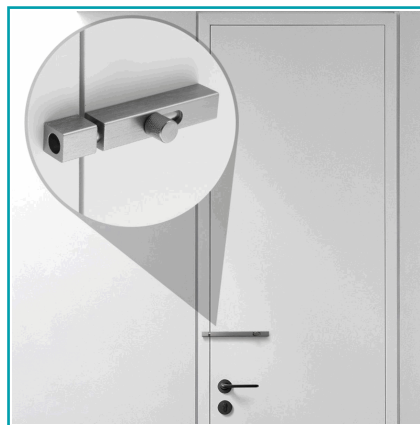

FICHA TÉCNICA

Picaporte Cerrojo De Aluminio Pasador Tipo Perno De 6" (15 Cm) Con Tornillos. Para Puertas Y Ventanas. Aldaba. Color Gris.

CÓDIGO:
TU711

***Nombre:** Picaporte Cerrojo De Aluminio Pasador Tipo Perno De 6" (15 Cm)

Código de Barras: 7450065468663

Código de producto: TU711

Procedencia: Importado

Tipo: Picaportes y Aldabas

INFORMACIÓN ADICIONAL

Pasador Tipo Perno De 6" (15 Cm) Con Tornillos. Picaporte Cerrojo De Aluminio Para Puertas Y Ventanas. Aldaba. Color Gris

- Fabricado En Aleación De Aluminio Macizo, Resistente A La Corrosión Y Al Óxido.
- Largo Total De 6 Pulgadas (15 Cm / 150 Mm), Ideal Para Puertas, Ventanas O Gabinetes.
- Acabado Planetado, Elegante Y Moderno Para Cualquier Espacio.
- Incluye Tornillos Auto perforantes Para Una Instalación Rápida Y Segura.
- Espesor De 2 Mm, Ofreciendo Alta Durabilidad Y Estabilidad.

Seguridad en tu hogar Evita accidentes

Espesor 2mm