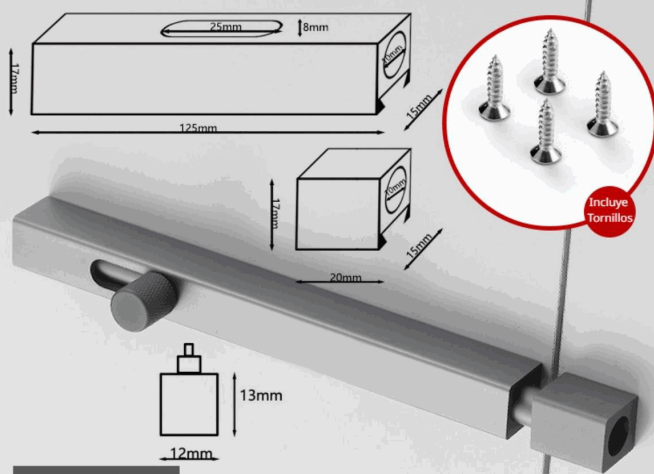

Espesor 2mm