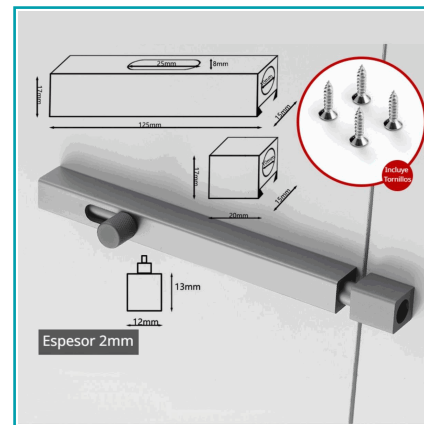

FICHA TÉCNICA

Picaporte Cerrojo De Aluminio Pasador Tipo Perno De 6" (15 Cm) Con Tornillos. Para Puertas Y Ventanas. Aldaba. Color Gris.

CÓDIGO:
TU711

***Nombre:** Picaporte Cerrojo De Aluminio Pasador Tipo Perno De 6" (15 Cm)

Código de Barras: 7450065468663

Código de producto: TU711

Procedencia: Importado

Tipo: Picaportes y Aldabas

INFORMACIÓN ADICIONAL

Pasador Tipo Perno De 6" (15 Cm) Con Tornillos. Picaporte Cerrojo De Aluminio Para Puertas Y Ventanas. Aldaba. Color Gris

- Fabricado En Aleación De Aluminio Macizo, Resistente A La Corrosión Y Al Óxido.
- Largo Total De 6 Pulgadas (15 Cm / 150 Mm), Ideal Para Puertas, Ventanas O Gabinetes.
- Acabado Planetado, Elegante Y Moderno Para Cualquier Espacio.
- Incluye Tornillos Auto perforantes Para Una Instalación Rápida Y Segura.
- Espesor De 2 Mm, Ofreciendo Alta Durabilidad Y Estabilidad.