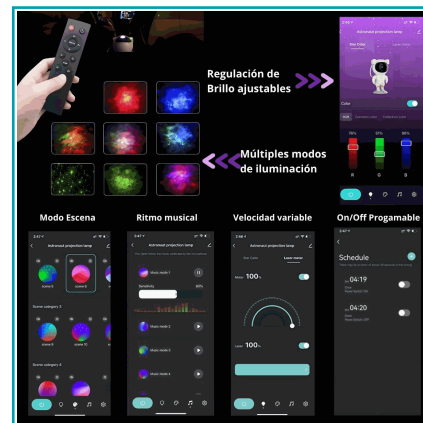

FICHA TÉCNICA

Proyector Astronauta Luz Nocturna 4.7X4.3X9" (12X11X23Cm) 5V 1A, 2500Mah. Ideal Para Habitaciones Infantiles Y Decoración

CÓDIGO:
TU758

***Nombre:** Proyector Astronauta Luz Nocturna

Código de Barras: 7450065469133

- Diseño En Forma De Astronauta Con Proyección De Galaxias Y Estrellas, Ideal Para Crear Ambientes Relajantes O Decorativo.
- Control Remoto Y Compatibilidad Con App Móvil Para Ajustar Colores, Brillo Y Modos De Proyección Fácilmente.
- Batería Recargable De 2500 Mah Con Autonomía De Más De 3 Horas De Uso Continuo.
- Dos Modos De Temporizador Inteligente (45 Min / 90 Min) Con Apagado Automático.
- Fabricado En Materiales Ecológicos De Alta Resistencia (Abs, Pc, Pvc, Tpe) Con Acabado Tridimensional Y Base Estable Con Textura Lunar.
- Potencia Nominal Menor A 5 W Y Voltaje De Entrada 5 V 1 A, Compatible Con Cargadores Usb Estándar.