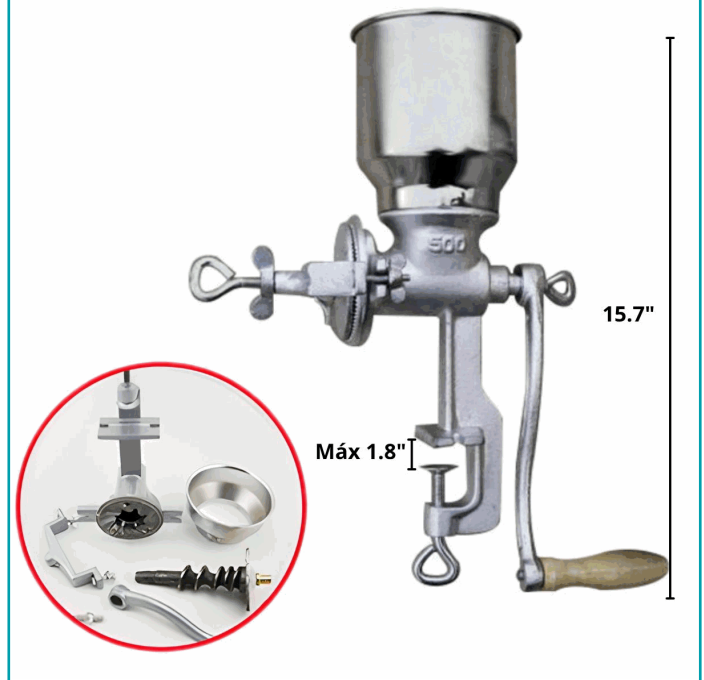

CÓDIGO:
TU765

FICHA TÉCNICA

Molino Manual De Maiz Hierro Fundido #500 De 15.7" Electropintado.
Moledora Para Granos, Café, Cacao Y Especias

***Nombre:** Molino manual De Maiz

Código de Barras: 7450065469203

Código de producto: TU765

Procedencia: Importado

Tipo: Moledoras de café

INFORMACIÓN ADICIONAL

Molino De Maiz Hierro Fundido #500 De 15.7" Electropintado. Moledora Para Granos, Café, Cacao Y Especias.

- Fabricado En Hierro Fundido #500 Con Recubrimiento Electropintado Anticorrosivo Para Mayor Durabilidad.
 - Altura Total De 15.7 Pulgadas (40 Cm), Con Abrazadera Ajustable Para Mesas De Hasta 1.77 Pulgadas (4.5 Cm) De Grosor.
 - Tolla Y Componentes Superiores En Acero Inoxidable, Ideales Para Alimentos Y De Fácil Limpieza.
 - Manivela Ergonómica Con Mango De Madera Que Garantiza Un Molido Suave Y Continuo.
 - Diseñado Para Moler Maíz, Café, Cacao, Granos Secos, Hierbas Y Medicinas Tradicionales Chinas.
 - Ajuste De Molienda Fino O Grueso Mediante Tornillo Frontal De Precisión.
- Ideal Para Uso Doméstico, Restaurantes, Fondas Y Comercios.

Perfecto para moler todo tipo de semillas y granos