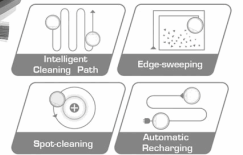

1000Pa Intelligent Cleaning Path

INTELLIGENT CLEANING PATH