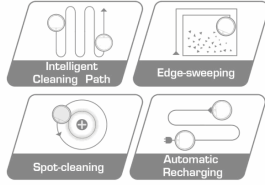

1000Pa Intelligent Cleaning Path

INTELLIGENT CLEANING PATH