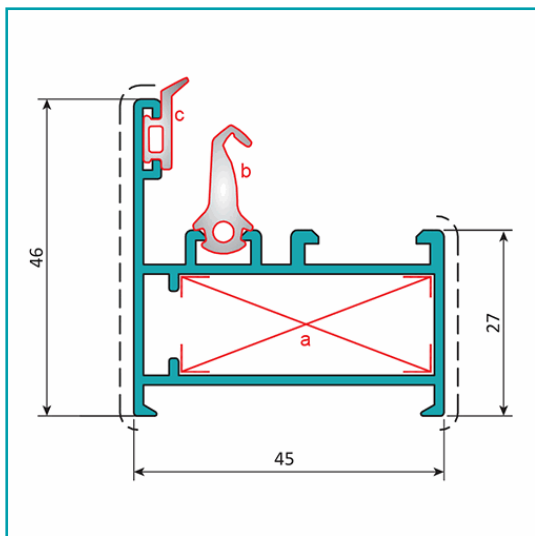

FICHA TÉCNICA

Marco Fijo Ventana 45 Mm. Espesor 1.4 Mm. Largo 5.85 Mts. Acabado Lacado Gris Oscuro Texturizado.

CÓDIGO:
U004 - DARK GRAY

Marco de ventana 45x46 mm			
Código: U004		Peso (kg/m): 0.750	
Perímetro Total (mm): 384		Espesor general = 1.4	
Perímetro Ext. (mm): 261		Aleación-Temple = 6063 T5	
a	UA001	b	UI001
c	UI003	d	---

***Nombre:** Marco de ventana 45x46 mm

¿Dónde usarlo?: Para su uso en proyectos arquitectónicos, construcción y varios

Acabado: Lacado

Alto (cm): 4.6 cm

Ancho (cm): 4.5 cm

Cantidad x Empaque: 1

Características: Carpintería sencilla en montaje y diseño.

Medida: Perímetro Total: 384 mm

Medida 2: Perímetro Total: 384 mm

Observaciones: *Consultar disponibilidad de diferentes acabados.

Peso (Kg): 4.8 Kg

Peso por metro: 0.750 Kg/m

Procedencia: Importado

Se vende por: Unidad

Tipo: Serie Perimetral Abatible de 45 mm

Usos: Construcción

INFORMACIÓN ADICIONAL

Marco Fijo Ventana 45 Mm. Espesor 1.4 Mm. Largo 5.85 Mts. Acabado Lacado Gris Oscuro Texturizado.

Marco de ventana 45x46 mm			
Código: U004		Peso (kg/m): 0.750	
Perimetro Total (mm): 384		Espesor general = 1.4	
Perimetro Ext. (mm): 261		Aleación-Temple = 6063 T5	
a	UA001	b	UI001
c	UI003	d	---