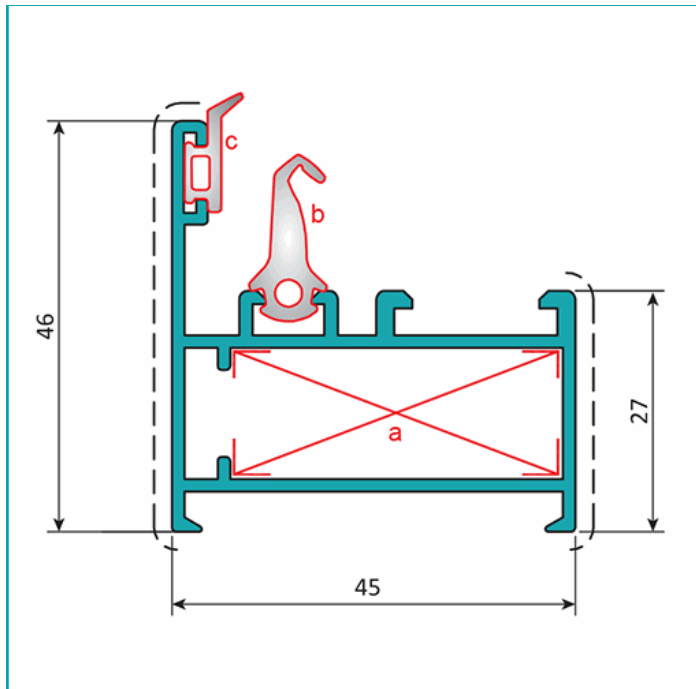

FICHA TÉCNICA

Marco Fijo Ventana 45 Mm. Espesor 1.4 Mm. Largo 5.85 Mts. Acabado Lacado Gris Oscuro Texturizado.

CÓDIGO:
U004 - DARK GRAY

Marco de ventana 45x46 mm			
Código: U004		Peso (kg/m): 0.750	
Perímetro Total (mm): 384		Espesor general = 1.4	
Perímetro Ext. (mm): 261		Aleación-Temple = 6063 T5	
a	UA001	b	UI001
c	UI003	d	---

***Nombre:** Marco de ventana 45x46 mm

¿Dónde usarlo?: Para su uso en proyectos arquitectónicos, construcción y varios

Acabado: Lacado

Alto (cm): 4.6 cm

Ancho (cm): 4.5 cm

Cantidad x Empaque: 1

Características: Carpintería sencilla en montaje y diseño.

Medida: Perímetro Total: 384 mm

Medida 2: Perímetro Total: 384 mm

Observaciones: *Consultar disponibilidad de diferentes acabados.

Peso (Kg): 4.8 Kg

Peso por metro: 0.750 Kg/m

Procedencia: Importado

Se vende por: Unidad

Tipo: Serie Perimetral Abatible de 45 mm

Usos: Construcción

INFORMACIÓN ADICIONAL

Marco Fijo Ventana 45 Mm. Espesor 1.4 Mm. Largo 5.85 Mts. Acabado Lacado Gris Oscuro Texturizado.

Marco de ventana 45x46 mm			
Código: U004		Peso (kg/m): 0.750	
Perimetro Total (mm): 384		Espesor general = 1.4	
Perimetro Ext. (mm): 261		Aleación-Temple = 6063 T5	
a	UA001	b	UI001
c	UI003	d	---