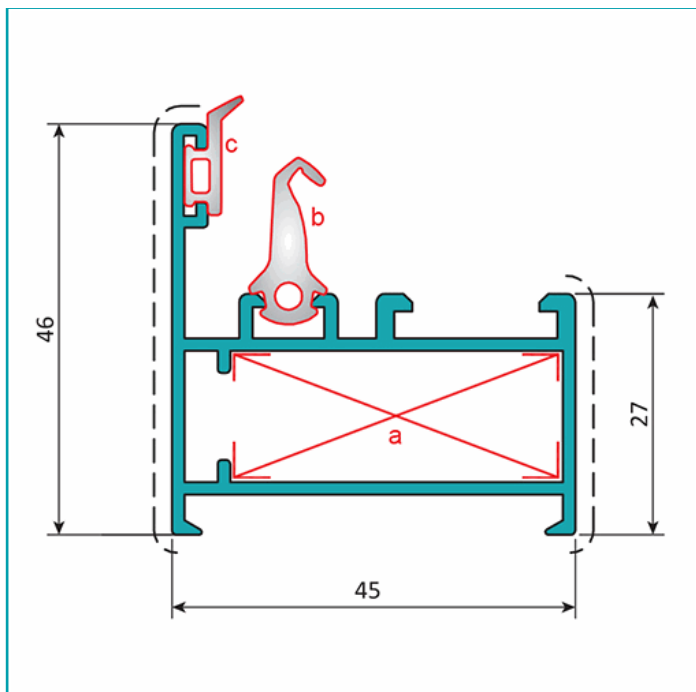

**CÓDIGO:**  
**U004-LIVIANO.V**

Marco de ventana 45x46 mm			
<b>Código: U004</b>		Peso (kg/m): 0.750	
Perimetro Total (mm): 384		Espesor general = 1.2	
Perimetro Ext. (mm): 261		Aleación-Temple = 6063 T5	
a	UA001	b	UI001
c	UI003	d	---

**\*Nombre:** Marco Liviano Fijo Ventana 45 mm. Espesor 1.2 mm. Largo 5.85 mts.

**Código de producto:** U004-LIVIANO.V

**Espesor:** 1.2 mm

**Marca:** CARBONE

**Tipo:** Serie Perimetral Abatible de 45 mm

**Usos:** Construcción

## INFORMACIÓN ADICIONAL

Marco Liviano Fijo Ventana 45 Mm.

- Espesor 1.2 Mm.

- Largo 5.85 Mts.

-Disponibles: Anodizado Negro, Anodizado Bronce, Lacado Gris Oscuro, Anodizado Natural, Lacado Blanco, Lacado De Madera.

Marco de ventana 45x46 mm			
<b>Código: U004</b>		Peso (kg/m): 0.750	
Perimetro Total (mm): 384		Espesor general = 1.2	
Perimetro Ext. (mm): 261		Aleación-Temple = 6063 T5	
a	UA001	b	UI001
c	UI003	d	---