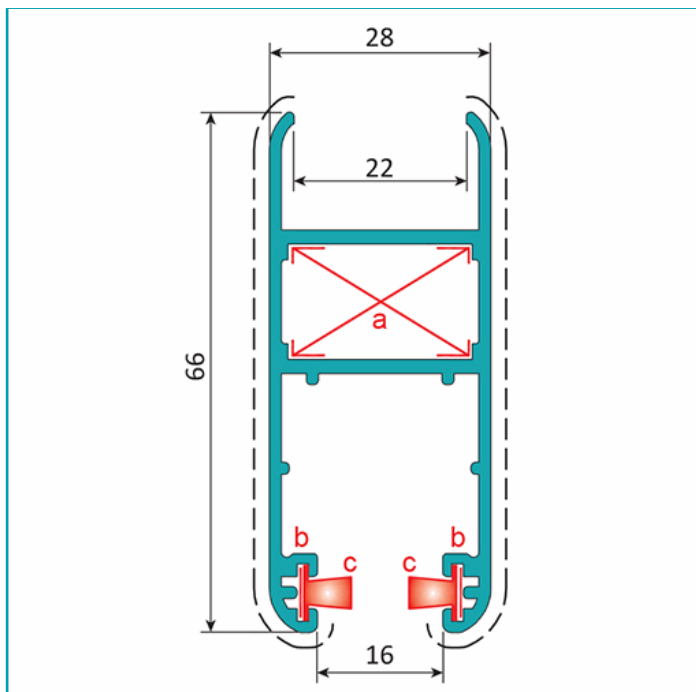

### CÓDIGO:

**U007 - DARK GRAY**

Hoja perimetral 28x66 mm, HV 22 mm			
<b>Código: U007</b>		Peso (kg/m): 0.856	
Perimetro Total (mm): 420		Espesor general = 1.4	
Perimetro Ext. (mm): 341		Aleación-Temple = 6063 T5	
a	UA002	b	UA003
c	UA011/UA012	d	---

**\*Nombre:** Hoja perimetral 28x66 mm, HV 22 mm

**Acabado:** Lacado

**Cantidad x Empaque:** 1

**Certificaciones:** Qualicoat

**Código de producto:** U007 - DARK GRAY

**Color:** Gris

**Espesor:** 1.4mm

**Longitud:** 5.85 m

**Marca:** CARBONE

**Material:** Aluminio 6063 T5

**Medida:** Perimetro Total (mm): 420

**Medida 2:** Perimetro Ext. (mm): 341

**Observaciones:** Consultar disponibilidad de diferentes acabados.

**Peso (Kg):** 5.1 Kg

## INFORMACIÓN ADICIONAL

Perfil Hoja Perimetral De 28X66 Hv 22 Mm. Espesor 1.4 Mm. Largo 5.85 Mts. Acabado Lacado Gris Oscuro Texturizado. (D3-P1-A1-03-06)

Hoja perimetral 28x66 mm, HV 22 mm			
<b>Código: U007</b>		Peso (kg/m): 0.856	
Perimetro Total (mm): 420		Espesor general = 1.4	
Perimetro Ext. (mm): 341		Aleación-Temple = 6063 T5	
a	UA002	b	UA003
c	UA011/UA012	d	---