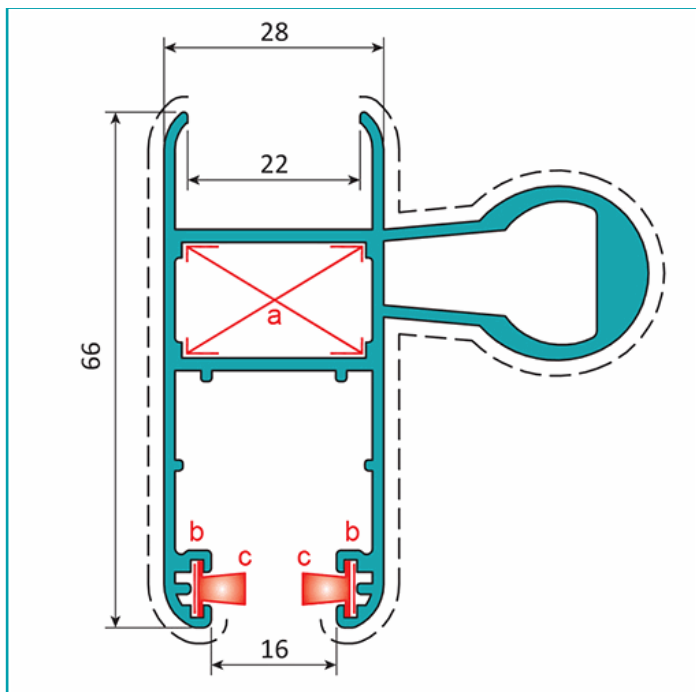

CÓDIGO:
U008-LIVIANO.V

| Hoja perimetral 28x66 mm con refuerzo. HV 22 mm | | | |
|---|-------------|---------------------------|-------|
| Código: U008 | | Peso (kg/m): 1.413 | |
| Perímetro Total (mm): 573 | | Espesor general = 1.2 | |
| Perímetro Ext. (mm): 341 | | Aleación-Temple = 6063 T5 | |
| a | UA002 | b | UA003 |
| c | UA011/UA012 | d | UA013 |

LONGITUD 5.85 MTS

*Consultar disponibilidad de diferentes acabados.

***Nombre:** Perfil Liviano Hoja Perimetral de 28x66 HV 22 mm con Refuerzo. Espesor 1.2 mm. Largo 5.85 mts.

Código de producto: U008-LIVIANO.V

Espesor: 1.2 mm

Marca: CARBONE

Tipo: Serie Perimetral de 70 mm

Usos: Construcción

INFORMACIÓN ADICIONAL

Perfil Liviano Hoja Perimetral De 28X66 Hv 22 Mm Con Refuerzo.

- Espesor 1.2 Mm.
- Largo 5.85 Mts.
- Disponibles: Anodizado Negro, Anodizado Bronce, Lacado Gris Oscuro, Anodizado Natural, Lacado Blanco, Lacado De Madera.

Hoja perimetral 28x66 mm con refuerzo. HV 22 mm

| | | | |
|---------------------------|-------------|---------------------------|-------|
| Código: U008 | | Peso (kg/m): 1.413 | |
| Perimetro Total (mm): 573 | | Espesor general = 1.2 | |
| Perimetro Ext. (mm): 341 | | Aleación-Temple = 6063 T5 | |
| a | UA002 | b | UA003 |
| c | UA011/UA012 | d | UA013 |