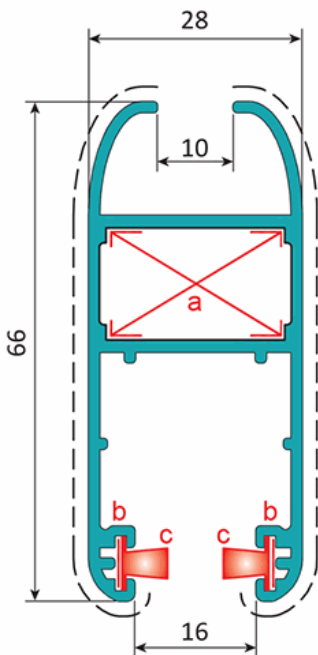

FICHA TÉCNICA

Perfil Hoja Perimetral De 28X66 Hv 10 Mm. Espesor 1.4 Mm. Largo 5.85 Mts. Acabado Anodizado Negro 15 Micron.

CÓDIGO:

U009 - BLACK

Hoja perimetral 28x66 mm. HV 10 mm			
Código: U009		Peso (kg/m): 0.883	
Perímetro Total (mm): 426		Espesor general = 1.4	
Perímetro Ext. (mm): 347		Aleación-Temple = 6063 T5	
a	UA002	b	UA003
c	UA011/UA012	d	---

Usos: Construcción

Acabado: Anodizado

Ancho (cm): 2.8 cm

Capacidad: Espesor máximo de vidrio o paneles 22 mm y mínimo 1 mm (según tabla de acristalamiento).

Características: Juntas de EPDM o silicón (hasta 2 mm)

Material: Aluminio

Medida 2: Perímetro Total: 42.6 cm

Peso (Kg): 5.16

Presentación: Caja

Se vende por: Unidad

Tipo: Serie Perimetral de 70 mm

INFORMACIÓN ADICIONAL

Perfil Hoja Perimetral De 28X66 Hv 10 Mm. Espesor 1.4 Mm. Largo 5.85 Mts. Acabado Anodizado Negro 15 Micron.

Hoja perimetral 28x66 mm. HV 10 mm

Código: U009

Peso (kg/m): 0.883

Perimetro Total (mm): 426

Espesor general = 1.4

Perimetro Ext. (mm): 347

Aleación-Temple = 6063 T5

a	UA002	b	UA003
c	UA011/UA012	d	---