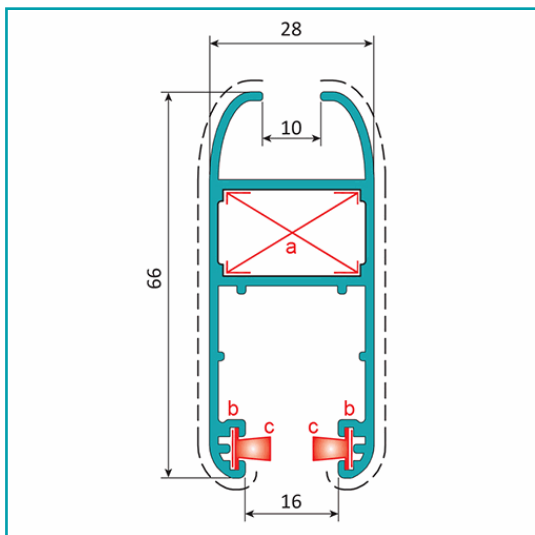

FICHA TÉCNICA

Perfil Hoja Perimetral De 28X66 Hv 10 Mm. Espesor 1.4 Mm. Largo 5.85 Mts. Acabado Anodizado Negro 15 Micron.

CÓDIGO:

U009 - BLACK

Hoja perimetral 28x66 mm. HV 10 mm			
Código: U009		Peso (kg/m): 0.883	
Perímetro Total (mm): 426		Espesor general = 1.4	
Perímetro Ext. (mm): 347		Aleación-Temple = 6063 T5	
a	UA002	b	UA003
c	UA011/UA012	d	---

Alto (cm): 6.6 cm

Cantidad x Empaque: 1

Capacidad 2: 10 o 22 mm de hueco de vidrio simple o insulado

Características 2: Espacio para escuadras, Amplio espacio para rodamientos y cierres

Certificaciones: Qualanod

Color: Negro

Espesor: 1.4mm

Marca: CARBONE

Medida: Perfil Hoja Perimetral de 28x66 HV 10 mm.

Medida 3: Perímetro Ext.: 34.7 cm

Peso por metro: 1.413 Kg/m

Procedencia: Importado

Serie: Perimetral de 70 mm

Material: Aluminio

Medida 2: Perímetro Total: 42.6 cm

Peso (Kg): 5.16

Presentación: Caja

Se vende por: Unidad

Tipo: Serie Perimetral de 70 mm

INFORMACIÓN ADICIONAL

Perfil Hoja Perimetral De 28X66 Hv 10 Mm. Espesor 1.4 Mm. Largo 5.85 Mts. Acabado Anodizado Negro 15 Micron.